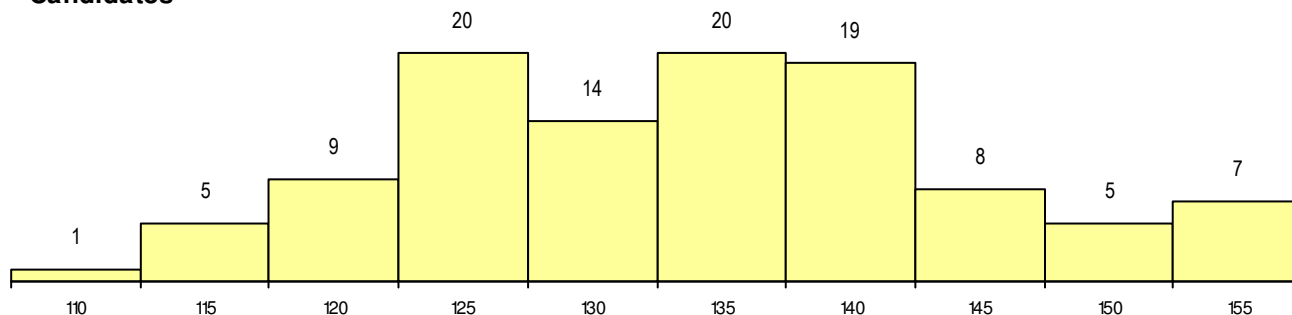

SEXO DOS CANDIDATOS

Sexo	Cands. %	Cols. %
Masc.	46 43	2 50
Femin.	62 57	2 50
Total	108	4

CURSO DO 12º ANO

Curso 12º ano	(15 mais frequentes)		
	Cands. %	Cols. %	
F62 Línguas e Humanidades	57 53	1 25	
F60 Ciências e Tecnologias	18 17	0 0	
R15 Técnico de Desporto	5 5	1 25	
P11 Técnico Auxiliar de Saúde	3 3	0 0	
R05 Técnico de Apoio à Gestão Desporti	2 2	1 25	
C80 Recorrente - Ciências e Tecnologia	2 2	0 0	
P92 Técnico de Turismo Ambiental e Ru	2 2	0 0	
P82 Técnico de Secretariado	2 2	0 0	
966 Cursos EFA, Formações Modulares	2 2	0 0	
F64 Artes Visuais	2 2	0 0	
U16 Técnico de Restaurante/Bar	1 1	1 25	
P63 Técnico de Manutenção Industrial	1 1	0 0	
F61 Ciências Socioeconómicas	1 1	0 0	
H30 Comunicação Multimédia	1 1	0 0	
P01 Animador Sociocultural	1 1	0 0	

MÉDIAS dos Colocados

Nota de candidatura	152.2
Prova de ingresso	127.0
Média do 12º ano	165.8
Média do 10º/11º ano	165.8

DISTRIBUIÇÕES DE NOTAS DE CANDIDATURA

Candidatos

Colocados