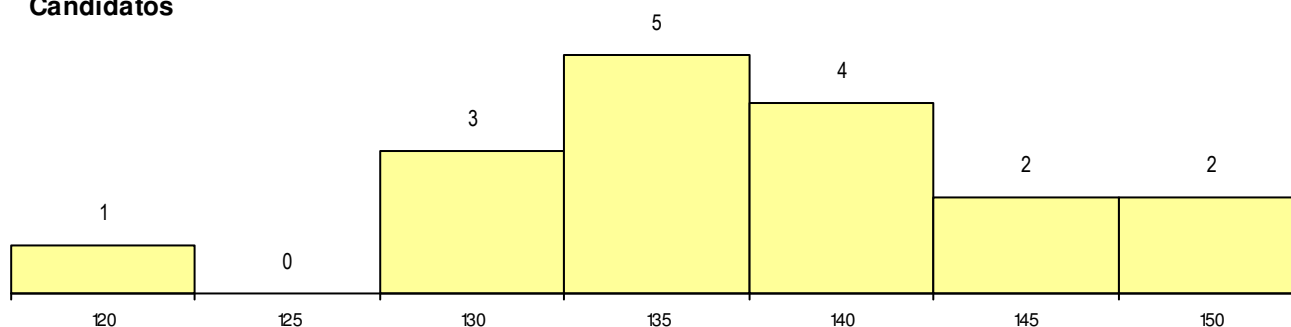

SEXO DOS CANDIDATOS

Sexo	Cands. %	Cols. %
Masc.	13 76	6 100
Femin.	4 24	0 0
Total	17	6

CURSO DO 12º ANO

Curso 12º ano	Cands. %	Cols. %
F60 Ciências e Tecnologias	17 100	6 100

(15 mais frequentes)

MÉDIAS dos Colocados

Nota de candidatura	133.7
Prova de ingresso	114.1
Média do 12º ano	144.2
Média do 10º/11º ano	144.2

DISTRIBUIÇÕES DE NOTAS DE CANDIDATURA

Candidatos

Colocados