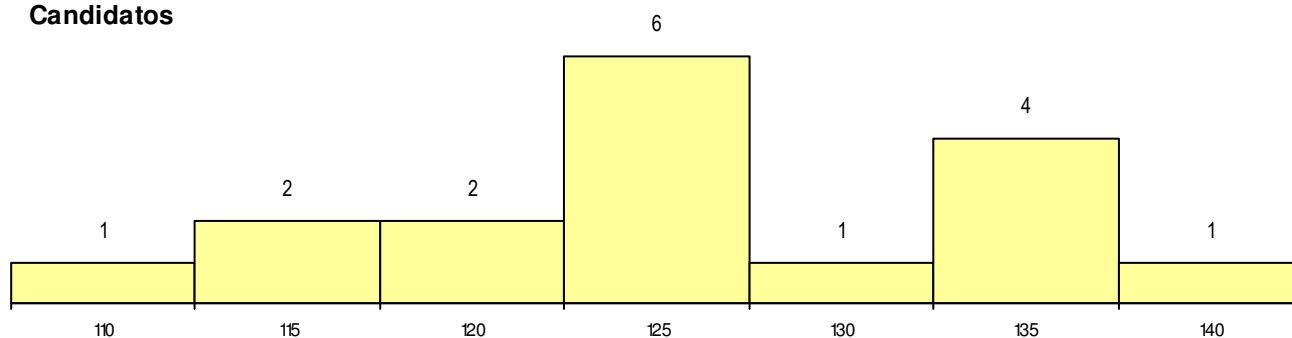

SEXO DOS CANDIDATOS

Sexo	Cands. %	Cols. %
Masc.	12 71	8 73
Femin.	5 29	3 27
Total	17	11

CURSO DO 12º ANO (15 mais frequentes)

Curso 12º ano	Cands. %	Cols. %
F62 Línguas e Humanidades	10 59	6 55
F61 Ciências Socioeconómicas	3 18	2 18
966 Cursos EFA, Formações Modulares	2 12	2 18
C81 Recorrente - Ciências Socioeconóm	1 6	1 9
P91 Técnico de Turismo	1 6	0 0

MÉDIAS dos Colocados

Nota de candidatura	121.8
Prova de ingresso	112.0
Média do 12º ano	127.0
Média do 10º/11º ano	127.0

DISTRIBUIÇÕES DE NOTAS DE CANDIDATURA

Candidatos

Colocados