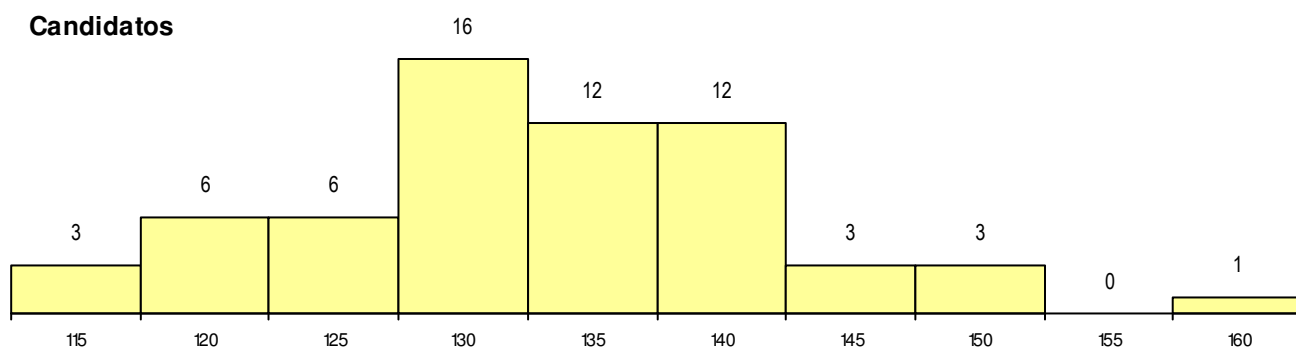

**SEXO DOS CANDIDATOS**

Sexo	Cands. %	Cols. %
Masc.	16 26	3 60
Femin.	46 74	2 40
<b>Total</b>	<b>62</b>	<b>5</b>

**CURSO DO 12º ANO**

(15 mais frequentes)

Curso 12º ano	Cands. %	Cols. %
F62 Línguas e Humanidades	32 52	3 60
F60 Ciências e Tecnologias	10 16	0 0
F61 Ciências Socioeconómicas	6 10	0 0
966 Cursos EFA, Formações Modulares	4 6	0 0
950 Equivalências Estrangeiras (Decret	2 3	0 0
R56 Técnico de Comunicação e Serviço	1 2	1 20
P56 Técnico de Gestão e Programação	1 2	1 20
602 Cursos técnico-profissionais (todos	1 2	0 0
R49 Técnico de Apoio à Gestão	1 2	0 0
R21 Técnico Comercial	1 2	0 0
P51 Técnico de Gestão	1 2	0 0
P31 Técnico de Contabilidade	1 2	0 0
P14 Técnico de Multimédia	1 2	0 0

**MÉDIAS dos Colocados**

Nota de candidatura	140.8
Prova de ingresso	119.6
Média do 12º ano	152.2
Média do 10º/11º ano	152.2

**DISTRIBUIÇÕES DE NOTAS DE CANDIDATURA**

**Candidatos**

**Colocados**