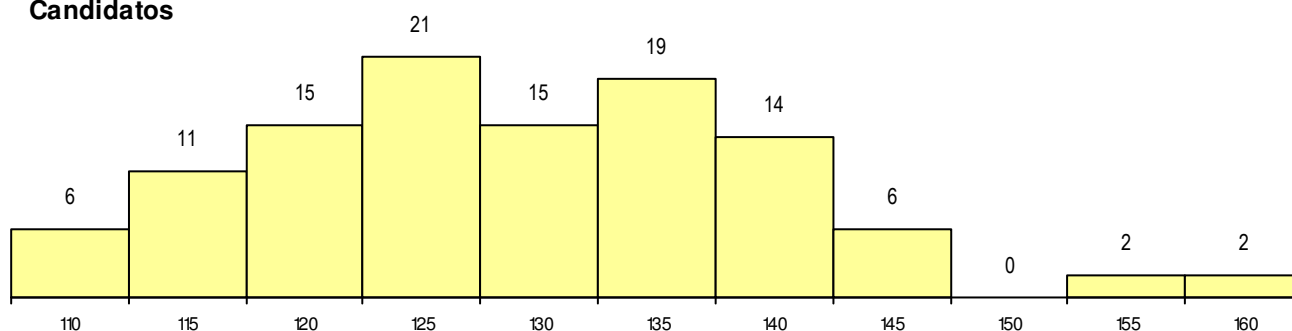

**SEXO DOS CANDIDATOS**

Sexo	Cands. %	Cols. %
Masc.	30 27	2 40
Femin.	81 73	3 60
<b>Total</b>	<b>111</b>	<b>5</b>

**CURSO DO 12º ANO (15 mais frequentes)**

Curso 12º ano	Cands. %	Cols. %
F62 Línguas e Humanidades	51 46	2 40
F60 Ciências e Tecnologias	18 16	0 0
F61 Ciências Socioeconómicas	6 5	0 0
F64 Artes Visuais	4 4	0 0
R02 Artes do Espetáculo - Interpretação	3 3	1 20
R46 Técnico de Ação Educativa	3 3	0 0
C82 Recorrente - Línguas e Humanidad	3 3	0 0
P01 Animador Sociocultural	2 2	1 20
R05 Técnico de Apoio à Gestão Desporti	2 2	0 0
C80 Recorrente - Ciências e Tecnologia	2 2	0 0
C81 Recorrente - Ciências Socioeconóm	2 2	0 0
P19 Técnico de Apoio Psicossocial	2 2	0 0
P14 Técnico de Multimédia	1 1	1 20
C64 Artes Visuais	1 1	0 0
C84 Recorrente - Artes Visuais	1 1	0 0

**MÉDIAS dos Colocados**

Nota de candidatura	149.7
Prova de ingresso	136.8
Média do 12º ano	162.6
Média do 10º/11º ano	162.6

**DISTRIBUIÇÕES DE NOTAS DE CANDIDATURA**

**Candidatos**

**Colocados**