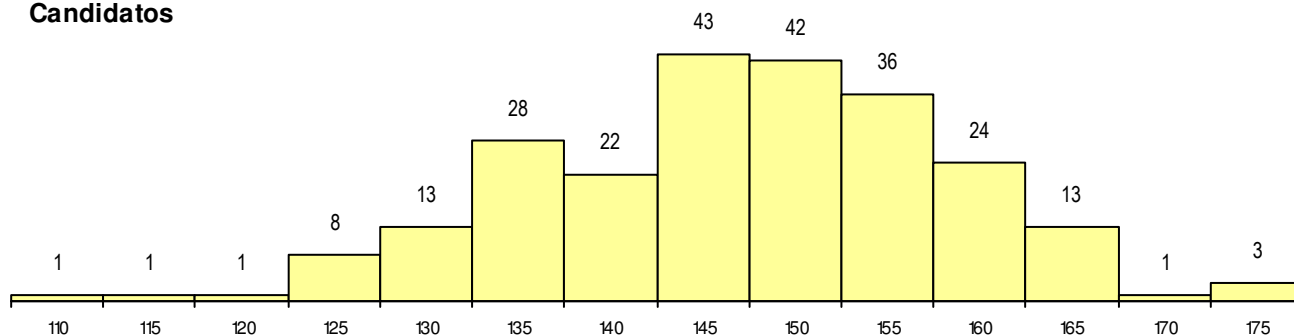

SEXO DOS CANDIDATOS

Sexo	Cands. %	Cols. %
Masc.	129 55	9 38
Femin.	107 45	15 63
Total	236	24

CURSO DO 12º ANO

Curso 12º ano	(15 mais frequentes)	
	Cands. %	Cols. %
F61 Ciências Socioeconómicas	138 58	18 75
F60 Ciências e Tecnologias	51 22	3 13
F62 Línguas e Humanidades	11 5	0 0
P51 Técnico de Gestão	5 2	1 4
R49 Técnico de Apoio à Gestão	3 1	1 4
966 Cursos EFA, Formações Modulares	3 1	0 0
R05 Técnico de Apoio à Gestão Desporti	3 1	0 0
C81 Recorrente - Ciências Socioeconóm	3 1	0 0
R15 Técnico de Desporto	2 1	1 4
C60 Ciências e Tecnologias	2 1	0 0
C82 Recorrente - Línguas e Humanidad	2 1	0 0
P19 Técnico de Apoio Psicossocial	1 0	0 0
062 Ciências Sociais e Humanas (DL 74	1 0	0 0
C62 Línguas e Humanidades	1 0	0 0
F64 Artes Visuais	1 0	0 0

MÉDIAS dos Colocados

Nota de candidatura	159.0
Prova de ingresso	160.0
Média do 12º ano	158.4
Média do 10º/11º ano	158.4

DISTRIBUIÇÕES DE NOTAS DE CANDIDATURA

Candidatos

Colocados