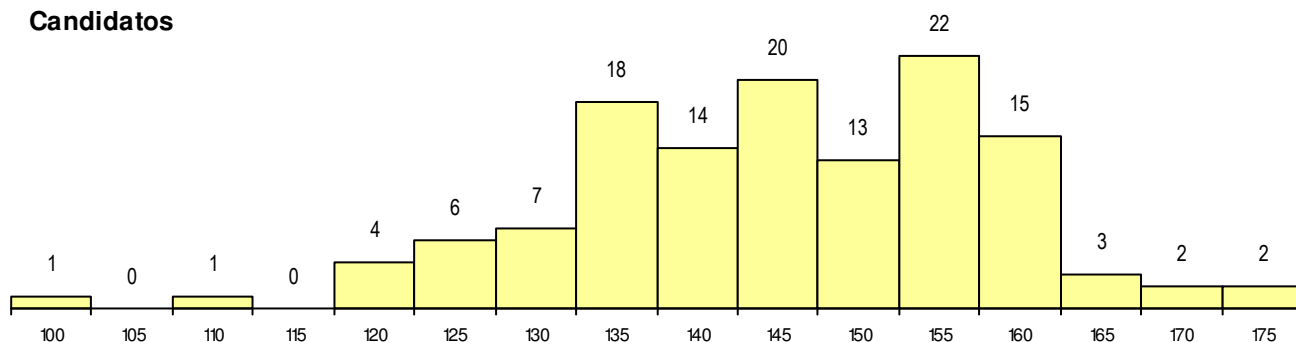

**SEXO DOS CANDIDATOS**

Sexo	Cands. %	Cols. %
Masc.	62 48	6 40
Femin.	66 52	9 60
<b>Total</b>	<b>128</b>	<b>15</b>

**CURSO DO 12º ANO**

Curso 12º ano	Cands. %	Cols. %
F60 Ciências e Tecnologias	41 32	7 47
F62 Línguas e Humanidades	36 28	5 33
F61 Ciências Socioeconómicas	24 19	3 20
950 Equivalências Estrangeiras (Decret	2 2	0 0
610 Cursos de Educação e Formação (	2 2	0 0
F64 Artes Visuais	2 2	0 0
966 Cursos EFA, Formações Modulares	2 2	0 0
H33 Eletrónica, Telecomunicações e Co	2 2	0 0
P11 Técnico Auxiliar de Saúde	1 1	0 0
F71 Design de Comunicação	1 1	0 0
H20 Eletrotecnia e Automação Industrial	1 1	0 0
H22 Informática de Gestão (VT)	1 1	0 0
H23 Línguas e Relações Empresariais (	1 1	0 0
H39 Tecnologias e Sistemas de Informa	1 1	0 0
C82 Recorrente - Línguas e Humanidad	1 1	0 0

(15 mais frequentes)

**MÉDIAS dos Colocados**

Nota de candidatura	159.0
Prova de ingresso	155.3
Média do 12º ano	161.0
Média do 10º/11º ano	161.0

**DISTRIBUIÇÕES DE NOTAS DE CANDIDATURA**

**Candidatos**

**Colocados**