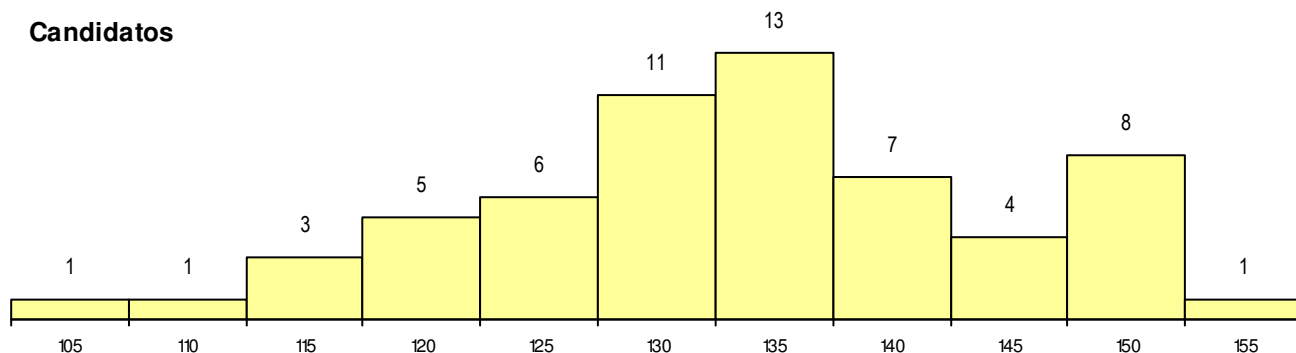

SEXO DOS CANDIDATOS

Sexo	Cands. %	Cols. %
Masc.	21 35	4 67
Femin.	39 65	2 33
Total	60	6

CURSO DO 12º ANO

(15 mais frequentes)

Curso 12º ano	Cands. %	Cols. %
F62 Línguas e Humanidades	51 85	5 83
F61 Ciências Socioeconómicas	4 7	1 17
966 Cursos EFA, Formações Modulares	1 2	0 0
P91 Técnico de Turismo	1 2	0 0
F60 Ciências e Tecnologias	1 2	0 0
C82 Recorrente - Línguas e Humanidad	1 2	0 0
C80 Recorrente - Ciências e Tecnologia	1 2	0 0

MÉDIAS dos Colocados

Nota de candidatura	150.7
Prova de ingresso	139.4
Média do 12º ano	158.2
Média do 10º/11º ano	158.2

DISTRIBUIÇÕES DE NOTAS DE CANDIDATURA

Candidatos

Colocados