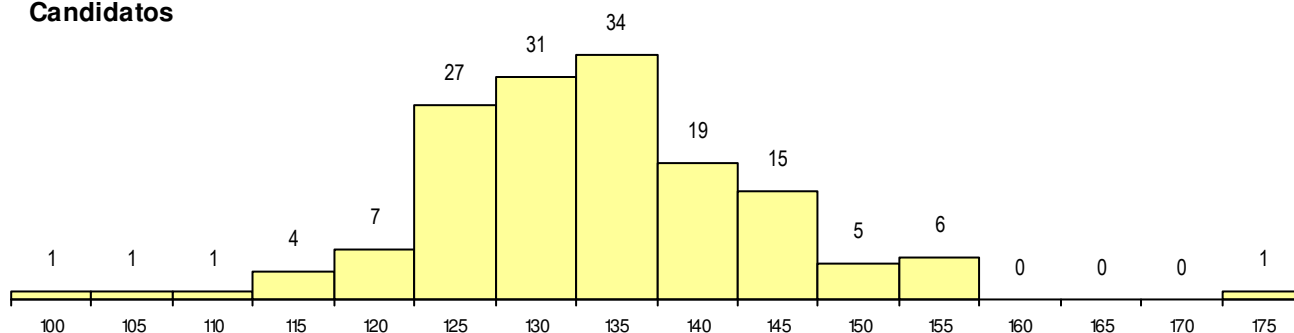

**SEXO DOS CANDIDATOS**

Sexo	Cands. %	Cols. %
Masc.	109 72	9 64
Femin.	43 28	5 36
<b>Total</b>	<b>152</b>	<b>14</b>

**CURSO DO 12º ANO (15 mais frequentes)**

Curso 12º ano	Cands. %	Cols. %
F61 Ciências Socioeconómicas	52 34	5 36
F60 Ciências e Tecnologias	40 26	3 21
F62 Línguas e Humanidades	21 14	1 7
966 Cursos EFA, Formações Modulares	10 7	1 7
P56 Técnico de Gestão e Programação	8 5	1 7
C81 Recorrente - Ciências Socioeconóm	4 3	0 0
C82 Recorrente - Línguas e Humanidad	3 2	1 7
C62 Línguas e Humanidades	2 1	0 0
P51 Técnico de Gestão	2 1	0 0
U26 Técnico de Vendas e Marketing	1 1	1 7
R42 Técnico Auxiliar de Farmácia	1 1	1 7
P16 Técnico de Análise Laboratorial	1 1	0 0
C80 Recorrente - Ciências e Tecnologia	1 1	0 0
C61 Ciências Socioeconómicas	1 1	0 0
H69 Técnico de Gestão de Equipamento	1 1	0 0

**MÉDIAS dos Colocados**

Nota de candidatura	149.9
Prova de ingresso	137.2
Média do 12º ano	156.7
Média do 10º/11º ano	156.7

**DISTRIBUIÇÕES DE NOTAS DE CANDIDATURA**

**Candidatos**

**Colocados**