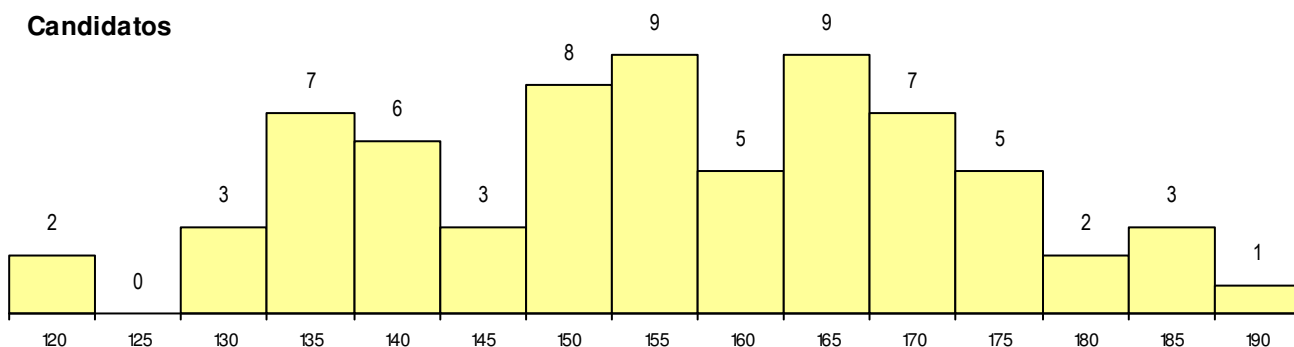

SEXO DOS CANDIDATOS

Sexo	Cands. %	Cols. %
Masc.	24 34	0
Femin.	46 66	0
Total	70	0

CURSO DO 12º ANO

Curso 12º ano	(15 mais frequentes)	
	Cands. %	Cols. %
F64 Artes Visuais	35 50	0
F73 Produção Artística	5 7	0
F71 Design de Comunicação	4 6	0
H15 Artes e Indústrias Gráficas (VT)	3 4	0
U33 Técnico de Design de Comunicaçã	3 4	0
F70 Comunicação Audiovisual	3 4	0
P36 Técnico de Desenho Digital 3D	2 3	0
P17 Técnico de Animação 2D e 3D	2 3	0
950 Equivalências Estrangeiras (Decret	2 3	0
F62 Línguas e Humanidades	2 3	0
F60 Ciências e Tecnologias	2 3	0
P14 Técnico de Multimédia	1 1	0
H04 Biotecnologia (VC)	1 1	0
P39 Técnico de Design Gráfico	1 1	0
005 5.º curso	1 1	0

MÉDIAS dos Colocados

Nota de candidatura
 Prova de ingresso
 Média do 12º ano
 Média do 10º/11º ano

DISTRIBUIÇÕES DE NOTAS DE CANDIDATURA

Colocados