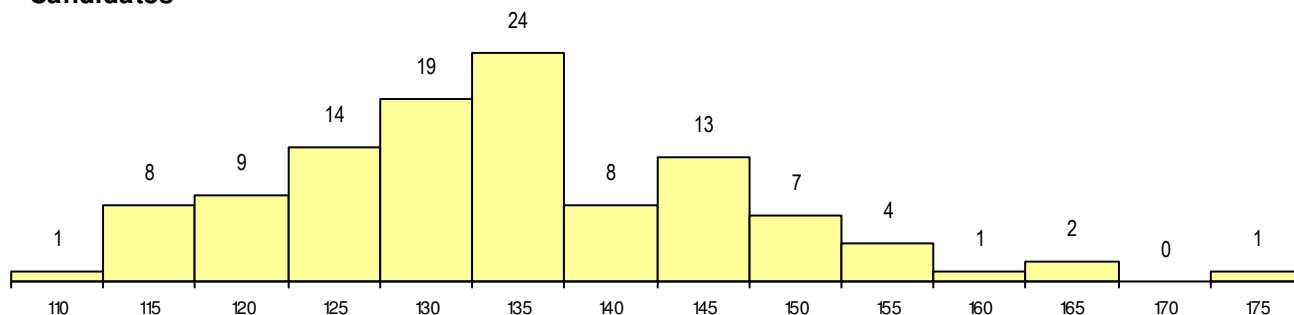

SEXO DOS CANDIDATOS

Sexo	Cands. %	Cols. %
Masc.	46 41	2 22
Femin.	65 59	7 78
Total	111	9

CURSO DO 12º ANO

Curso 12º ano	Cands. %	Cols. %
F62 Línguas e Humanidades	62 56	6 67
F60 Ciências e Tecnologias	13 12	0 0
F61 Ciências Socioeconómicas	6 5	1 11
C62 Línguas e Humanidades	4 4	0 0
C82 Recorrente - Línguas e Humanidad	4 4	0 0
P28 Técnico de Comunicação - Marketin	2 2	0 0
C80 Recorrente - Ciências e Tecnologia	2 2	0 0
P56 Técnico de Gestão e Programação	2 2	0 0
C61 Ciências Socioeconómicas	2 2	0 0
R21 Técnico Comercial	1 1	1 11
F64 Artes Visuais	1 1	1 11
C81 Recorrente - Ciências Socioeconóm	1 1	0 0
C84 Recorrente - Artes Visuais	1 1	0 0
P19 Técnico de Apoio Psicossocial	1 1	0 0
966 Cursos EFA, Formações Modulares	1 1	0 0

MÉDIAS dos Colocados

Nota de candidatura	152.7
Prova de ingresso	147.2
Média do 12º ano	158.2
Média do 10º/11º ano	158.2

DISTRIBUIÇÕES DE NOTAS DE CANDIDATURA

Candidatos

Colocados