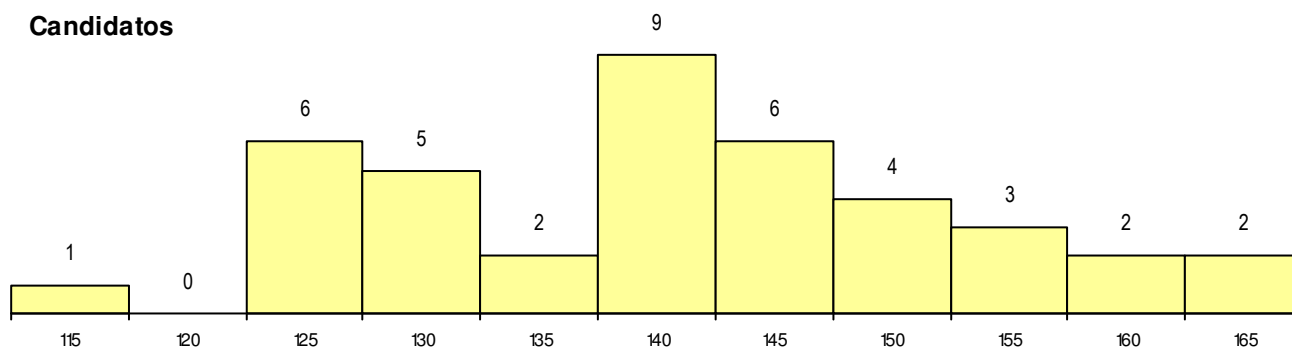

**SEXO DOS CANDIDATOS**

Sexo	Cands. %	Cols. %
Masc.	33 83	4 80
Femin.	7 18	1 20
<b>Total</b>	<b>40</b>	<b>5</b>

**CURSO DO 12º ANO (15 mais frequentes)**

Curso 12º ano	Cands. %	Cols. %
F60 Ciências e Tecnologias	27 68	3 60
F61 Ciências Socioeconómicas	12 30	1 20
P56 Técnico de Gestão e Programação	1 3	1 20

**MÉDIAS dos Colocados**

Nota de candidatura 155.4  
 Prova de ingresso 149.6  
 Média do 12º ano 159.2  
 Média do 10º/11º ano 159.2

**DISTRIBUIÇÕES DE NOTAS DE CANDIDATURA**

**Candidatos**

**Colocados**