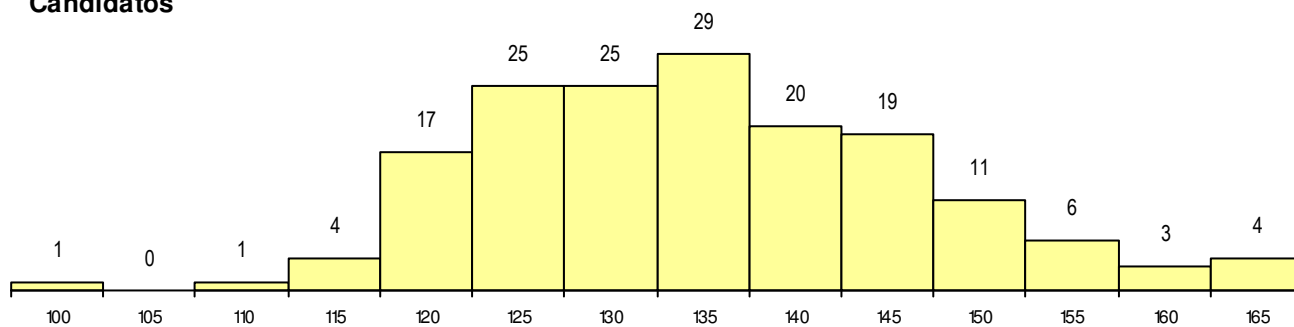

**SEXO DOS CANDIDATOS**

Sexo	Cands. %	Cols. %
Masc.	30 18	4 21
Femin.	135 82	15 79
<b>Total</b>	165	19

**CURSO DO 12º ANO**

Curso 12º ano	(15 mais frequentes)	
	Cands. %	Cols. %
F60 Ciências e Tecnologias	131 79	14 74
P11 Técnico Auxiliar de Saúde	8 5	2 11
610 Cursos de Educação e Formação (	5 3	1 5
F62 Línguas e Humanidades	4 2	1 5
966 Cursos EFA, Formações Modulares	4 2	0 0
C62 Línguas e Humanidades	2 1	1 5
C80 Recorrente - Ciências e Tecnologia	2 1	0 0
C60 Ciências e Tecnologias	2 1	0 0
U18 Técnico de Segurança e Higiene do	1 1	0 0
R15 Técnico de Desporto	1 1	0 0
P18 Técnico de Apoio à Infância	1 1	0 0
P14 Técnico de Multimédia	1 1	0 0
H04 Biotecnologia (VC)	1 1	0 0
F64 Artes Visuais	1 1	0 0
085 Administração (DL 74/2004)	1 1	0 0

**MÉDIAS dos Colocados**

Nota de candidatura	146.1
Prova de ingresso	130.0
Média do 12º ano	156.9
Média do 10º/11º ano	156.9

**DISTRIBUIÇÕES DE NOTAS DE CANDIDATURA**

**Candidatos**

**Colocados**