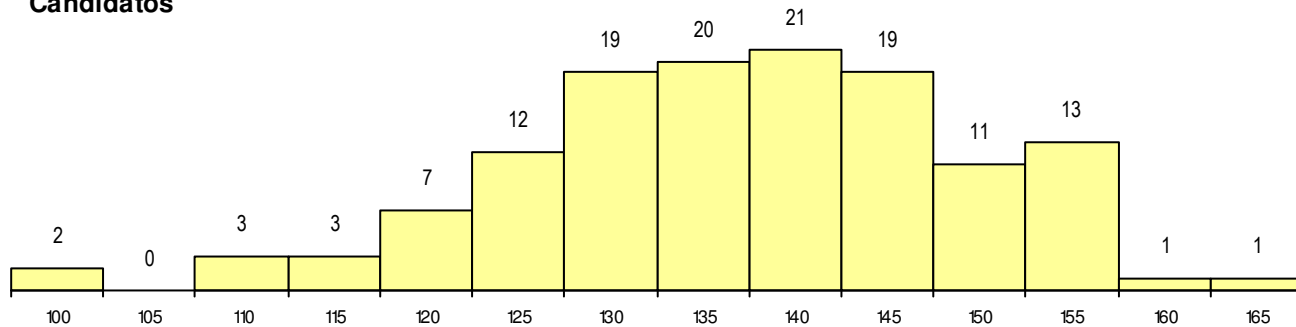

SEXO DOS CANDIDATOS

Sexo	Cands. %	Cols. %
Masc.	63 48	1 25
Femin.	69 52	3 75
Total	132	4

CURSO DO 12º ANO

Curso 12º ano	(15 mais frequentes)		
	Cands. %	Cols. %	
F60 Ciências e Tecnologias	104 79	4 100	
R15 Técnico de Desporto	9 7	0 0	
966 Cursos EFA, Formações Modulares	3 2	0 0	
F62 Línguas e Humanidades	3 2	0 0	
C60 Ciências e Tecnologias	3 2	0 0	
900 Emigrantes	1 1	0 0	
R25 Técnico de Informática - Sistemas	1 1	0 0	
R24 Técnico de Massagem de Estética	1 1	0 0	
P87 Técnico de Termalismo	1 1	0 0	
P77 Técnico de Receção	1 1	0 0	
H85 Atividade Física e Desporto Adapta	1 1	0 0	
F75 Secundário de Dança	1 1	0 0	
C82 Recorrente - Línguas e Humanidad	1 1	0 0	
C80 Recorrente - Ciências e Tecnologia	1 1	0 0	
C62 Línguas e Humanidades	1 1	0 0	

MÉDIAS dos Colocados

Nota de candidatura	155.4
Prova de ingresso	139.8
Média do 12º ano	165.8
Média do 10º/11º ano	165.8

DISTRIBUIÇÕES DE NOTAS DE CANDIDATURA

Candidatos

Colocados