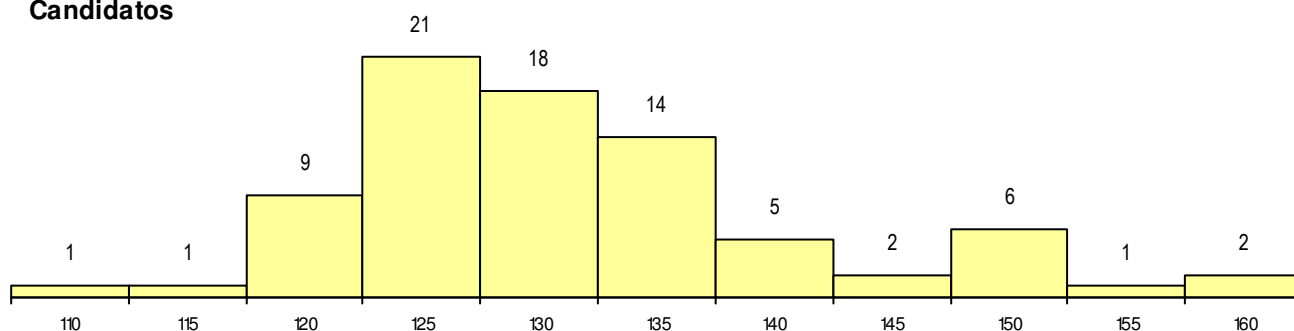

SEXO DOS CANDIDATOS

Sexo	Cands. %	Cols. %
Masc.	70 88	5 83
Femin.	10 13	1 17
Total	80	6

CURSO DO 12º ANO

(15 mais frequentes)

Curso 12º ano	Cands. %	Cols. %
F60 Ciências e Tecnologias	65 81	4 67
F61 Ciências Socioeconómicas	7 9	0 0
P56 Técnico de Gestão e Programação	3 4	1 17
950 Equivalências Estrangeiras (Decret	2 3	1 17
610 Cursos de Educação e Formação (1 1	0 0
F62 Línguas e Humanidades	1 1	0 0
C61 Ciências Socioeconómicas	1 1	0 0

MÉDIAS dos Colocados

Nota de candidatura	144.7
Prova de ingresso	130.8
Média do 12º ano	152.2
Média do 10º/11º ano	152.2

DISTRIBUIÇÕES DE NOTAS DE CANDIDATURA

Candidatos

Colocados