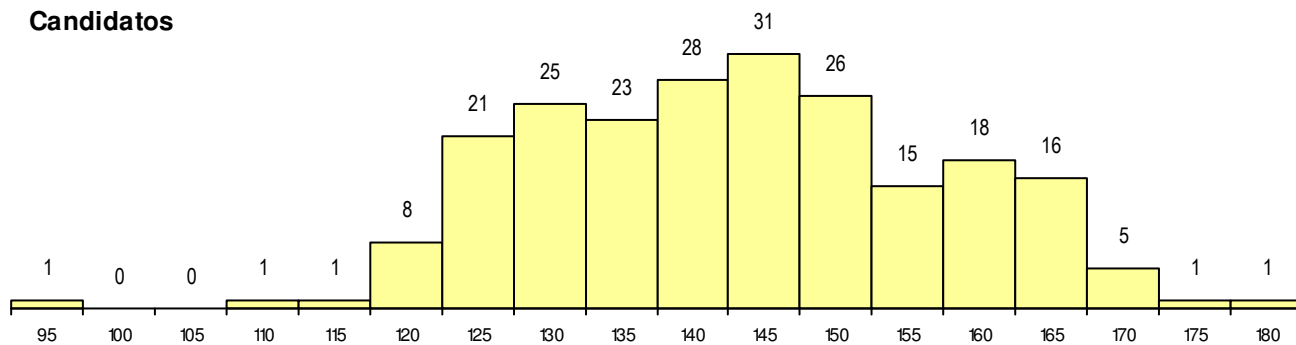

ETAPA COLOCAÇÃO (contingente)

Etapa Colocação	Cands. %	Cols. %	Nota
12 Emigrantes	1 0	1 14	120.3
17 Geral	221 100	6 86	166.8
Total	222	7	

DISTRITO/GAES DE CANDIDATURA

Distrito Origem	Cands. %	Cols. %
Lisboa	146 66	4 57
Setúbal	27 12	0 0
Faro	13 6	1 14
Leiria	9 4	1 14
R. A. Madeira	7 3	0 0
Porto	5 2	0 0
Santarém	3 1	0 0
R. A. Açores	2 1	0 0
Portalegre	2 1	0 0
Évora	2 1	0 0
Beja	2 1	0 0
Guarda	1 0	0 0
Braga	1 0	1 14
Aveiro	1 0	0 0
Total	221	7

SEXO DOS CANDIDATOS

Sexo	Cands. %	Cols. %
Masc.	81 37	2 29
Femin.	140 63	5 71
Total	221	7

CURSO DO 12º ANO (15 mais frequentes)

Curso 12º ano	Cands. %	Cols. %
F60 Ciências e Tecnologias	174 79	6 86
P11 Técnico Auxiliar de Saúde	7 3	0 0
R15 Técnico de Desporto	7 3	0 0
C80 Recorrente - Ciências e Tecnologia	6 3	0 0
C60 Ciências e Tecnologias	5 2	0 0
R05 Técnico de Apoio à Gestão Desporti	5 2	0 0
966 Cursos EFA, Formações Modulares	4 2	0 0
950 Equivalências Estrangeiras (Decret	3 1	0 0
900 Emigrantes	1 0	1 14
F61 Ciências Socioeconómicas	1 0	0 0
F62 Línguas e Humanidades	1 0	0 0
F64 Artes Visuais	1 0	0 0
970 Recorrente - Ciências e Tecnologia	1 0	0 0
P91 Técnico de Turismo	1 0	0 0
R25 Técnico de Informática - Sistemas	1 0	0 0

MÉDIAS dos Colocados

Nota de candidatura	163.3
Prova de ingresso	158.7
Média do 12º ano	165.7
Média do 10º/11º ano	165.7

DISTRIBUIÇÕES DE NOTAS DE CANDIDATURA

Candidatos

Colocados