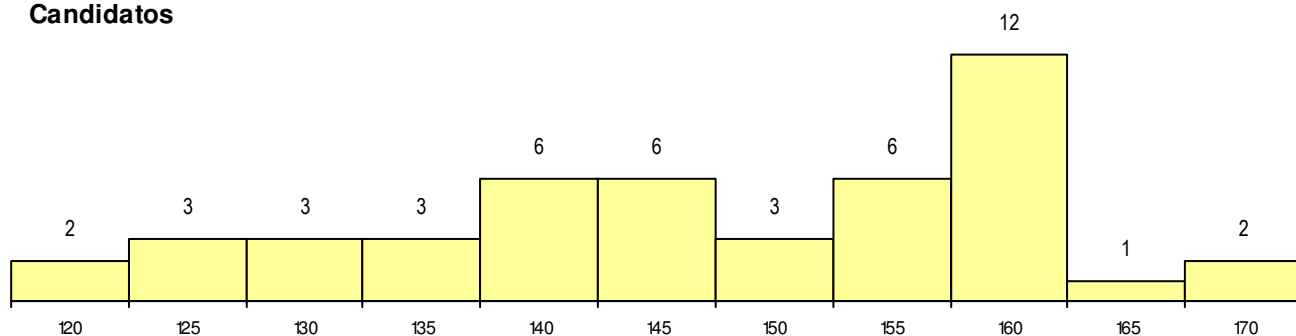

**SEXO DOS CANDIDATOS**

Sexo	Cands. %	Cols. %
Masc.	5 2	0 0
Femin.	42 17	0 0
<b>Total</b>	<b>47</b>	<b>0</b>

**CURSO DO 12º ANO (15 mais frequentes)**

Curso 12º ano	Cands. %	Cols. %
F62 Línguas e Humanidades	24 10	0 0
F60 Ciências e Tecnologias	12 5	0 0
P91 Técnico de Turismo	2 1	0 0
F61 Ciências Socioeconómicas	2 1	0 0
U33 Técnico de Design de Comunicaçã	1 0	0 0
R36 Esteticista	1 0	0 0
R05 Técnico de Apoio à Gestão Desporti	1 0	0 0
P18 Técnico de Apoio à Infância	1 0	0 0
P11 Técnico Auxiliar de Saúde	1 0	0 0
F64 Artes Visuais	1 0	0 0
001 1.º curso	1 0	0 0

**MÉDIAS dos Colocados**

Nota de candidatura  
 Prova de ingresso  
 Média do 12º ano  
 Média do 10º/11º ano

**DISTRIBUIÇÕES DE NOTAS DE CANDIDATURA**

**Candidatos**

**Colocados**