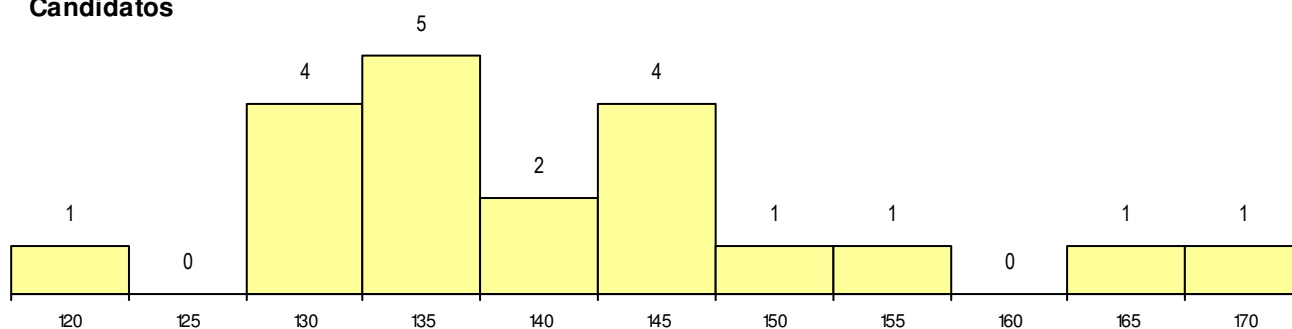

**Estabelecimento:** 0400 Universidade da Beira Interior  
**Curso Superior:** 9257 Arquitetura  
*Mestrado Integrado*

**OPÇÃO CANDIDATURA**

Opção	Cands. %	Cols. %
1ª	8 10	2 14
2ª	8 10	1 7
3ª	2 3	1 7
4ª	1 1	0 0
5ª	1 1	0 0
<b>Total</b>	<b>20</b>	<b>4</b>

**SEXO DOS CANDIDATOS**

Sexo	Cands. %	Cols. %
Masc.	6 8	2 14
Femin.	14 18	2 14
<b>Total</b>	<b>20</b>	<b>4</b>

**CURSO DO 12º ANO**

(15 mais frequentes)

Curso 12º ano	Cands. %	Cols. %
F64 Artes Visuais	8 10	1 7
F60 Ciências e Tecnologias	5 6	2 14
F62 Línguas e Humanidades	3 4	1 7
950 Equivalências Estrangeiras (Decret	2 3	0 0
966 Cursos EFA, Formações Modulares	1 1	0 0
F71 Design de Comunicação	1 1	0 0

**MÉDIAS dos Colocados**

Nota de candidatura	149.7
Prova de ingresso	157.8
Média do 12º ano	145.3
Média do 10º/11º ano	145.3

**DISTRIBUIÇÕES DE NOTAS DE CANDIDATURA**

**Candidatos**

**Colocados**