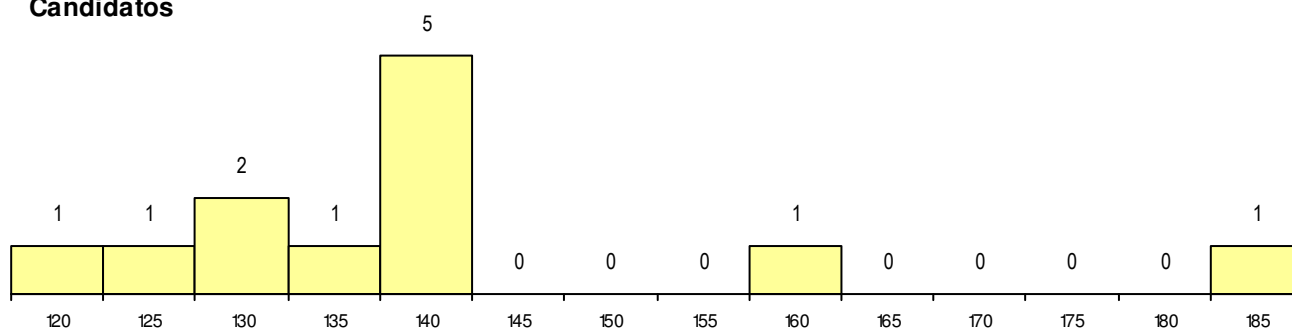

SEXO DOS CANDIDATOS

Sexo	Cands. %	Cols. %
Masc.	6 9	2 20
Femin.	6 9	4 40
Total	12	6

CURSO DO 12º ANO (15 mais frequentes)

Curso 12º ano	Cands. %	Cols. %
F60 Ciências e Tecnologias	11 16	6 60
950 Equivalências Estrangeiras (Decret	1 1	0 0

MÉDIAS dos Colocados

Nota de candidatura 143.2
 Prova de ingresso 122.7
 Média do 12º ano 154.2
 Média do 10º/11º ano 154.2

DISTRIBUIÇÕES DE NOTAS DE CANDIDATURA

Candidatos

Colocados