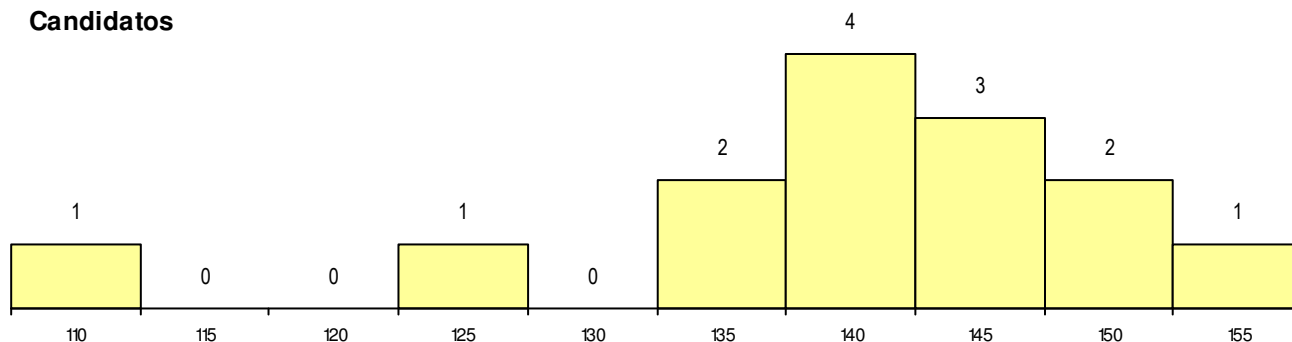

SEXO DOS CANDIDATOS

Sexo	Cands. %	Cols. %
Masc.	5 6	0 0
Femin.	9 10	1 20
Total	14	1

CURSO DO 12º ANO

(15 mais frequentes)

Curso 12º ano	Cands. %	Cols. %
F62 Línguas e Humanidades	8 9	0 0
P77 Técnico de Receção	1 1	1 20
966 Cursos EFA, Formações Modulares	1 1	0 0
F64 Artes Visuais	1 1	0 0
F61 Ciências Socioeconómicas	1 1	0 0
F60 Ciências e Tecnologias	1 1	0 0
C80 Recorrente - Ciências e Tecnologia	1 1	0 0

MÉDIAS dos Colocados

Nota de candidatura	151.5
Prova de ingresso	157.0
Média do 12º ano	146.0
Média do 10º/11º ano	146.0

DISTRIBUIÇÕES DE NOTAS DE CANDIDATURA

Candidatos

Colocados