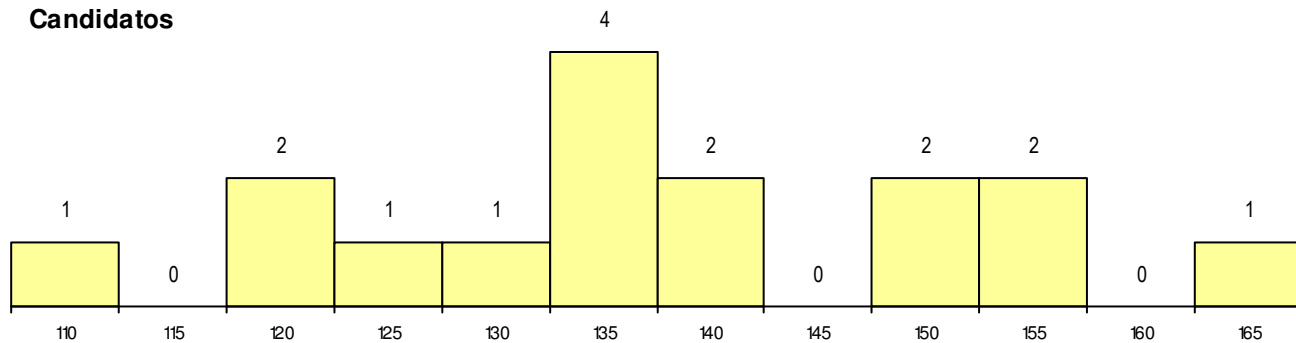

SEXO DOS CANDIDATOS

Sexo	Cands. %	Cols. %
Masc.	4 7	0 0
Femin.	12 21	2 22
Total	16	2

CURSO DO 12º ANO

Curso 12º ano	(15 mais frequentes)	
	Cands. %	Cols. %
F62 Línguas e Humanidades	7 13	1 11
F60 Ciências e Tecnologias	4 7	1 11
F61 Ciências Socioeconómicas	2 4	0 0
P19 Técnico de Apoio Psicossocial	1 2	0 0
P14 Técnico de Multimédia	1 2	0 0
C62 Línguas e Humanidades	1 2	0 0

MÉDIAS dos Colocados

Nota de candidatura 153.5
 Prova de ingresso 163.0
 Média do 12º ano 144.0
 Média do 10º/11º ano 144.0

DISTRIBUIÇÕES DE NOTAS DE CANDIDATURA

Candidatos

Colocados