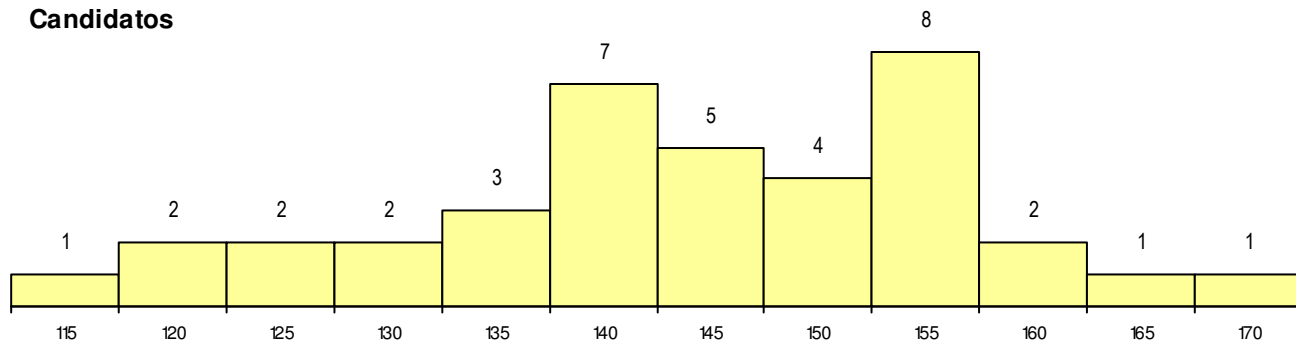

**SEXO DOS CANDIDATOS**

Sexo	Cands. %	Cols. %
Masc.	15 15	1 25
Femin.	23 23	1 25
<b>Total</b>	<b>38</b>	<b>2</b>

**CURSO DO 12º ANO**

Curso 12º ano	(15 mais frequentes)	
	Cands. %	Cols. %
F62 Línguas e Humanidades	26 26	0 0
F60 Ciências e Tecnologias	4 4	0 0
F64 Artes Visuais	3 3	0 0
950 Equivalências Estrangeiras (Decret	1 1	1 25
C80 Recorrente - Ciências e Tecnologia	1 1	1 25
P73 Técnico de Produção e Tecnologias	1 1	0 0
P14 Técnico de Multimédia	1 1	0 0
C62 Línguas e Humanidades	1 1	0 0

**MÉDIAS dos Colocados**

Nota de candidatura	166.0
Prova de ingresso	176.5
Média do 12º ano	155.5
Média do 10º/11º ano	155.5

**DISTRIBUIÇÕES DE NOTAS DE CANDIDATURA**

**Candidatos**

**Colocados**