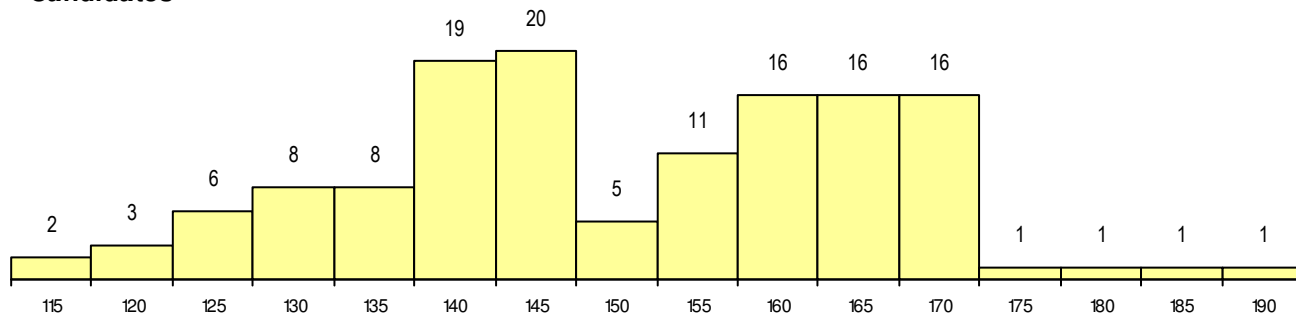

SEXO DOS CANDIDATOS

Sexo	Cands. %	Cols. %
Masc.	18 4	0 0
Femin.	116 25	3 21
Total	134	3

CURSO DO 12º ANO

Curso 12º ano	Cands. %	Cols. %
F62 Línguas e Humanidades	62 13	0 0
F60 Ciências e Tecnologias	42 9	3 21
F61 Ciências Socioeconómicas	10 2	0 0
C62 Línguas e Humanidades	3 1	0 0
F64 Artes Visuais	3 1	0 0
P19 Técnico de Apoio Psicossocial	1 0	0 0
C60 Ciências e Tecnologias	1 0	0 0
C64 Artes Visuais	1 0	0 0
001 1.º curso	1 0	0 0
P18 Técnico de Apoio à Infância	1 0	0 0
840 Agrupamento 4 / geral	1 0	0 0
P51 Técnico de Gestão	1 0	0 0
P91 Técnico de Turismo	1 0	0 0
R02 Artes do Espetáculo - Interpretação	1 0	0 0
R05 Técnico de Apoio à Gestão Desporti	1 0	0 0

(15 mais frequentes)

MÉDIAS dos Colocados

Nota de candidatura	183.8
Prova de ingresso	178.0
Média do 12º ano	187.7
Média do 10º/11º ano	187.7

DISTRIBUIÇÕES DE NOTAS DE CANDIDATURA

Candidatos

Colocados