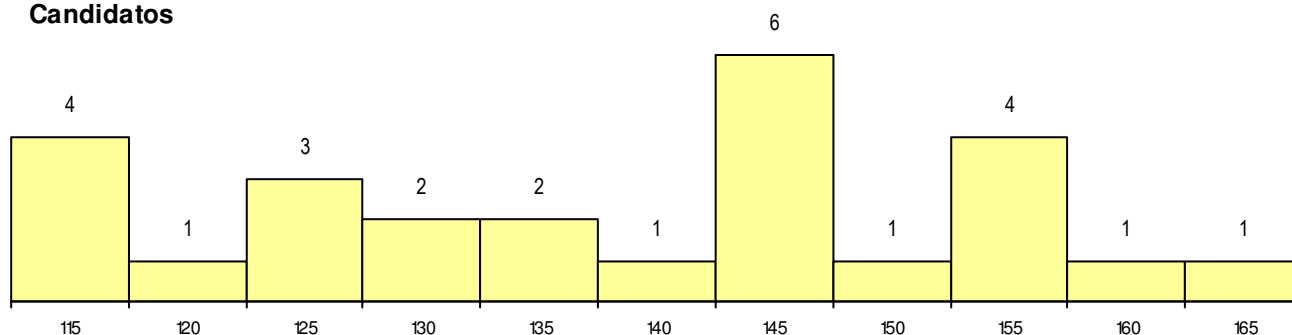

SEXO DOS CANDIDATOS

Sexo	Cands. %	Cols. %
Masc.	4 4	0 0
Femin.	22 21	1 17
Total	26	1

CURSO DO 12º ANO

(15 mais frequentes)

Curso 12º ano	Cands. %	Cols. %
F62 Línguas e Humanidades	14 13	1 17
F60 Ciências e Tecnologias	7 7	0 0
F61 Ciências Socioeconómicas	2 2	0 0
R02 Artes do Espetáculo - Interpretação	1 1	0 0
P19 Técnico de Apoio Psicossocial	1 1	0 0
C60 Ciências e Tecnologias	1 1	0 0

MÉDIAS dos Colocados

Nota de candidatura 158.0
 Prova de ingresso 152.0
 Média do 12º ano 164.0
 Média do 10º/11º ano 164.0

DISTRIBUIÇÕES DE NOTAS DE CANDIDATURA

Candidatos

Colocados