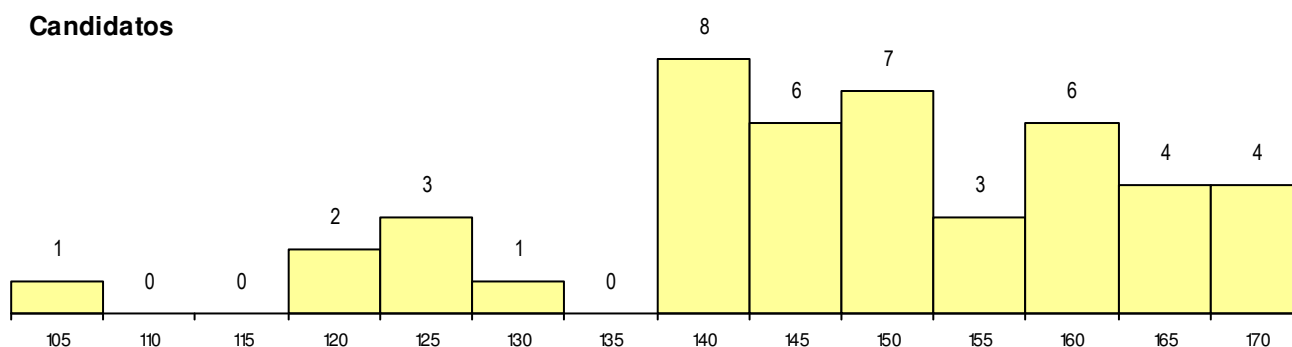

**SEXO DOS CANDIDATOS**

Sexo	Cands. %	Cols. %
Masc.	7 5	0 0
Femin.	38 28	0 0
<b>Total</b>	<b>45</b>	<b>0</b>

**CURSO DO 12º ANO**

Curso 12º ano	Cands. %	Cols. %
F60 Ciências e Tecnologias	16 12	0 0
F62 Línguas e Humanidades	15 11	0 0
C60 Ciências e Tecnologias	3 2	0 0
F61 Ciências Socioeconómicas	2 1	0 0
840 Agrupamento 4 / geral	1 1	0 0
966 Cursos EFA, Formações Modulares	1 1	0 0
P91 Técnico de Turismo	1 1	0 0
P69 Técnico de Organização de Evento	1 1	0 0
P51 Técnico de Gestão	1 1	0 0
P11 Técnico Auxiliar de Saúde	1 1	0 0
H37 Tecnologias e Segurança Alimentar	1 1	0 0
C64 Artes Visuais	1 1	0 0
001 1.º curso	1 1	0 0

**MÉDIAS dos Colocados**

Nota de candidatura  
 Prova de ingresso  
 Média do 12º ano  
 Média do 10º/11º ano

**DISTRIBUIÇÕES DE NOTAS DE CANDIDATURA**

**Candidatos**

**Colocados**