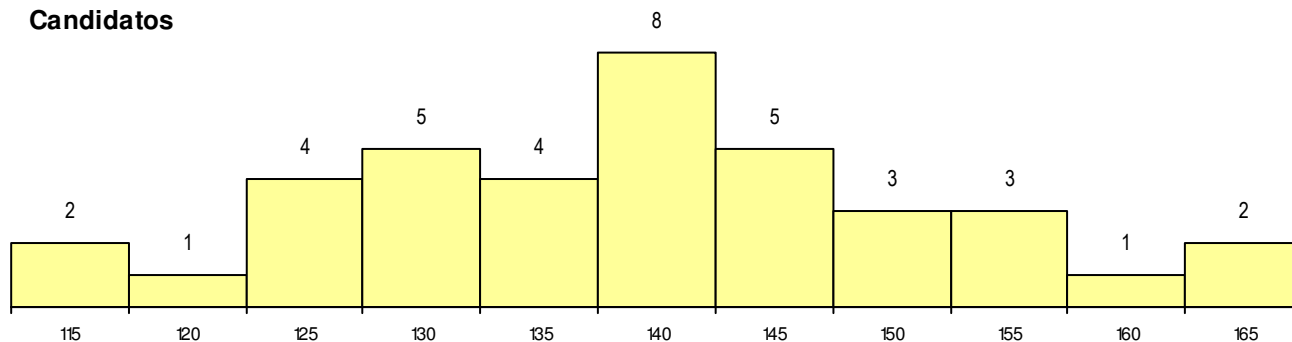

SEXO DOS CANDIDATOS

Sexo	Cands. %	Cols. %
Masc.	7 5	0 0
Femin.	31 21	2 67
Total	38	2

CURSO DO 12º ANO

(15 mais frequentes)

Curso 12º ano	Cands. %	Cols. %
F62 Línguas e Humanidades	20 14	2 67
F60 Ciências e Tecnologias	6 4	0 0
F61 Ciências Socioeconómicas	3 2	0 0
C82 Recorrente - Línguas e Humanidad	2 1	0 0
R77 Técnico de Informação e Animação	1 1	0 0
R16 Técnico Administrativo	1 1	0 0
R02 Artes do Espetáculo - Interpretação	1 1	0 0
P11 Técnico Auxiliar de Saúde	1 1	0 0
F64 Artes Visuais	1 1	0 0
C62 Línguas e Humanidades	1 1	0 0
C60 Ciências e Tecnologias	1 1	0 0

MÉDIAS dos Colocados

Nota de candidatura	159.2
Prova de ingresso	152.0
Média do 12º ano	164.0
Média do 10º/11º ano	164.0

DISTRIBUIÇÕES DE NOTAS DE CANDIDATURA

Candidatos

Colocados