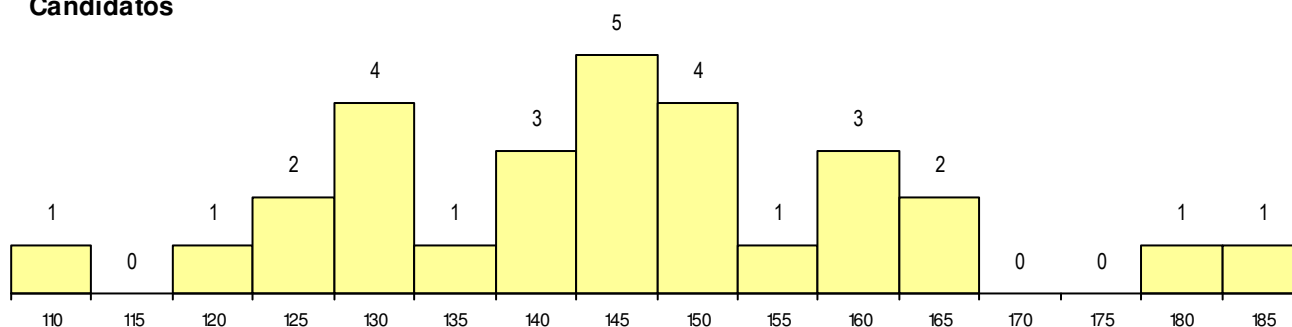

SEXO DOS CANDIDATOS

Sexo	Cands. %	Cols. %
Masc.	18 17	1 17
Femin.	11 10	1 17
Total	29	2

CURSO DO 12º ANO (15 mais frequentes)

Curso 12º ano	Cands. %	Cols. %
F60 Ciências e Tecnologias	24 22	2 33
P11 Técnico Auxiliar de Saúde	1 1	0 0
P08 Instrumentista de Sopros e de Percu	1 1	0 0
H28 Análises Químico-Biológicas	1 1	0 0
C80 Recorrente - Ciências e Tecnologia	1 1	0 0
C64 Artes Visuais	1 1	0 0

MÉDIAS dos Colocados

Nota de candidatura 163.0
 Prova de ingresso 158.0
 Média do 12º ano 168.0
 Média do 10º/11º ano 168.0

DISTRIBUIÇÕES DE NOTAS DE CANDIDATURA

Candidatos

Colocados