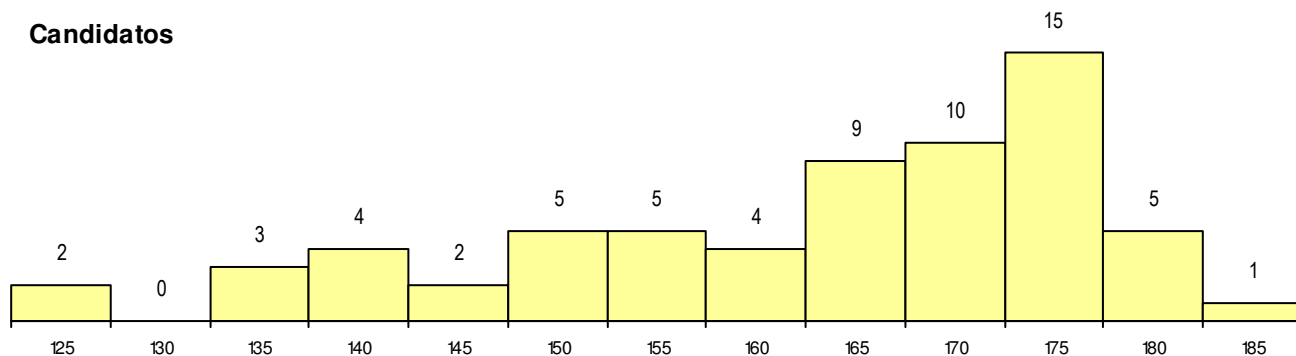

SEXO DOS CANDIDATOS

Sexo	Cands. %	Cols. %
Masc.	35 16	1 6
Femin.	30 14	1 6
Total	65	2

CURSO DO 12º ANO (15 mais frequentes)

Curso 12º ano	Cands. %	Cols. %
F61 Ciências Socioeconómicas	37 17	1 6
F60 Ciências e Tecnologias	21 10	0 0
950 Equivalências Estrangeiras (Decret	2 1	0 0
C60 Ciências e Tecnologias	1 0	1 6
900 Emigrantes	1 0	0 0
H44 Biotecnologia Aplicada	1 0	0 0
H18 Contabilidade e Gestão (VT)	1 0	0 0
C61 Ciências Socioeconómicas	1 0	0 0

MÉDIAS dos Colocados

Nota de candidatura	183.0
Prova de ingresso	181.0
Média do 12º ano	185.0
Média do 10º/11º ano	185.0

DISTRIBUIÇÕES DE NOTAS DE CANDIDATURA

Candidatos

Colocados