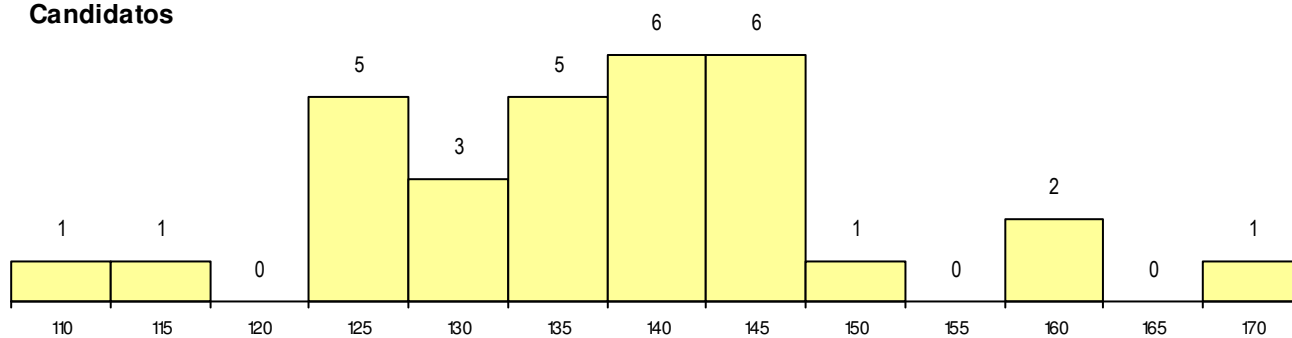

SEXO DOS CANDIDATOS

Sexo	Cands. %	Cols. %
Masc.	13 19	0 0
Femin.	18 26	5 45
Total	31	5

CURSO DO 12º ANO

(15 mais frequentes)

Curso 12º ano	Cands. %	Cols. %
F62 Línguas e Humanidades	11 16	1 9
F60 Ciências e Tecnologias	6 9	2 18
950 Equivalências Estrangeiras (Decret	3 4	0 0
F64 Artes Visuais	2 3	1 9
F61 Ciências Socioeconómicas	2 3	1 9
P51 Técnico de Gestão	1 1	0 0
P39 Técnico de Design Gráfico	1 1	0 0
H71 Técnico de Multimédia	1 1	0 0
F71 Design de Comunicação	1 1	0 0
F70 Comunicação Audiovisual	1 1	0 0
C82 Recorrente - Línguas e Humanidad	1 1	0 0
C80 Recorrente - Ciências e Tecnologia	1 1	0 0

MÉDIAS dos Colocados

Nota de candidatura	157.0
Prova de ingresso	148.0
Média do 12º ano	163.0
Média do 10º/11º ano	163.0

DISTRIBUIÇÕES DE NOTAS DE CANDIDATURA

Candidatos

Colocados