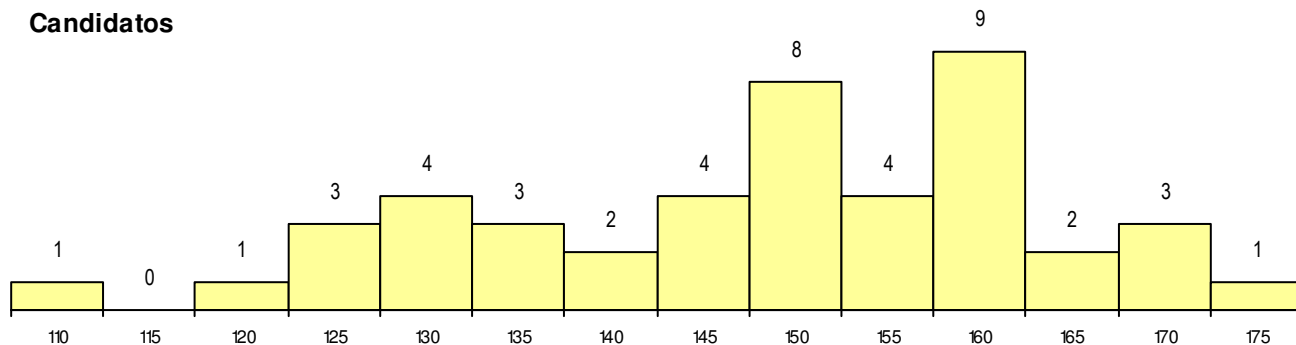

SEXO DOS CANDIDATOS

Sexo	Cands. %	Cols. %
Masc.	11 11	1 14
Femin.	34 33	0 0
Total	45	1

CURSO DO 12º ANO (15 mais frequentes)

Curso 12º ano	Cands. %	Cols. %
F62 Línguas e Humanidades	23 22	1 14
F60 Ciências e Tecnologias	8 8	0 0
950 Equivalências Estrangeiras (Decret	3 3	0 0
F64 Artes Visuais	2 2	0 0
C82 Recorrente - Línguas e Humanidad	2 2	0 0
810 Agrupamento 1 / geral	1 1	0 0
P73 Técnico de Produção e Tecnologias	1 1	0 0
P56 Técnico de Gestão e Programação	1 1	0 0
P39 Técnico de Design Gráfico	1 1	0 0
P19 Técnico de Apoio Psicossocial	1 1	0 0
H23 Línguas e Relações Empresariais (1 1	0 0
F61 Ciências Socioeconómicas	1 1	0 0

MÉDIAS dos Colocados

Nota de candidatura	172.6
Prova de ingresso	160.0
Média do 12º ano	181.0
Média do 10º/11º ano	181.0

DISTRIBUIÇÕES DE NOTAS DE CANDIDATURA

Candidatos

Colocados