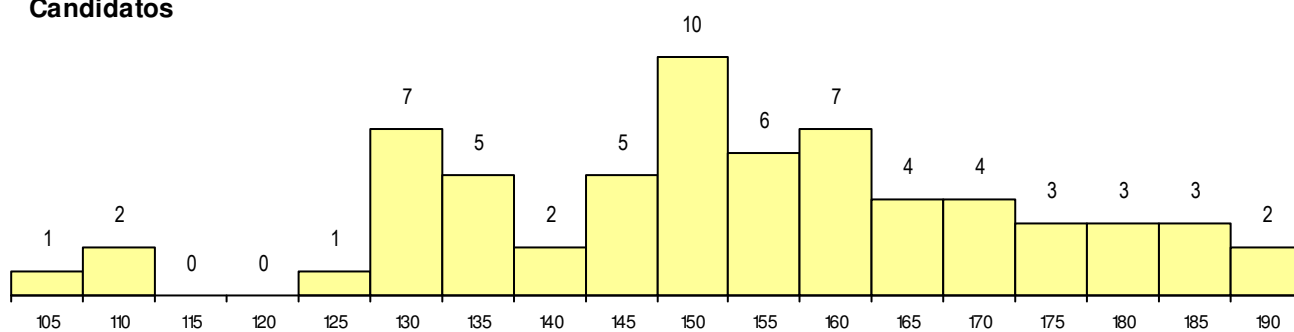

SEXO DOS CANDIDATOS

Sexo	Cands. %	Cols. %
Masc.	14 7	0 0
Femin.	51 26	1 14
Total	65	1

CURSO DO 12º ANO

(15 mais frequentes)

Curso 12º ano	Cands. %	Cols. %
F62 Línguas e Humanidades	35 18	0 0
F60 Ciências e Tecnologias	8 4	1 14
950 Equivalências Estrangeiras (Decret	5 3	0 0
C82 Recorrente - Línguas e Humanidad	2 1	0 0
F64 Artes Visuais	2 1	0 0
H25 Património e Turismo (VT)	2 1	0 0
P39 Técnico de Design Gráfico	1 1	0 0
F75 Secundário de Dança	1 1	0 0
C62 Línguas e Humanidades	1 1	0 0
P19 Técnico de Apoio Psicossocial	1 1	0 0
810 Agrupamento 1 / geral	1 1	0 0
P56 Técnico de Gestão e Programação	1 1	0 0
P73 Técnico de Produção e Tecnologias	1 1	0 0
R05 Técnico de Apoio à Gestão Desporti	1 1	0 0
610 Cursos de Educação e Formação (1 1	0 0

MÉDIAS dos Colocados

Nota de candidatura	189.6
Prova de ingresso	186.0
Média do 12º ano	192.0
Média do 10º/11º ano	192.0

DISTRIBUIÇÕES DE NOTAS DE CANDIDATURA

Candidatos

Colocados