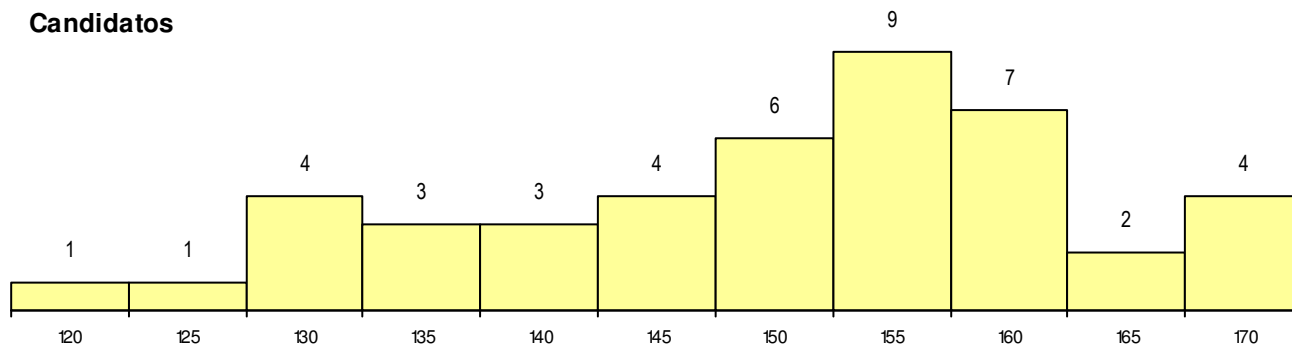

SEXO DOS CANDIDATOS

Sexo	Cands. %	Cols. %
Masc.	8 5	1 17
Femin.	36 24	1 17
Total	44	2

CURSO DO 12º ANO

Curso 12º ano	Cands. %	Cols. %
F62 Línguas e Humanidades	29 20	2 33
F60 Ciências e Tecnologias	5 3	0 0
950 Equivalências Estrangeiras (Decret	2 1	0 0
C80 Recorrente - Ciências e Tecnologia	2 1	0 0
900 Emigrantes	1 1	0 0
P11 Técnico Auxiliar de Saúde	1 1	0 0
F64 Artes Visuais	1 1	0 0
F61 Ciências Socioeconómicas	1 1	0 0
C82 Recorrente - Línguas e Humanidad	1 1	0 0
C62 Línguas e Humanidades	1 1	0 0

MÉDIAS dos Colocados

Nota de candidatura	170.2
Prova de ingresso	167.5
Média do 12º ano	172.0
Média do 10º/11º ano	172.0

DISTRIBUIÇÕES DE NOTAS DE CANDIDATURA

Candidatos

Colocados