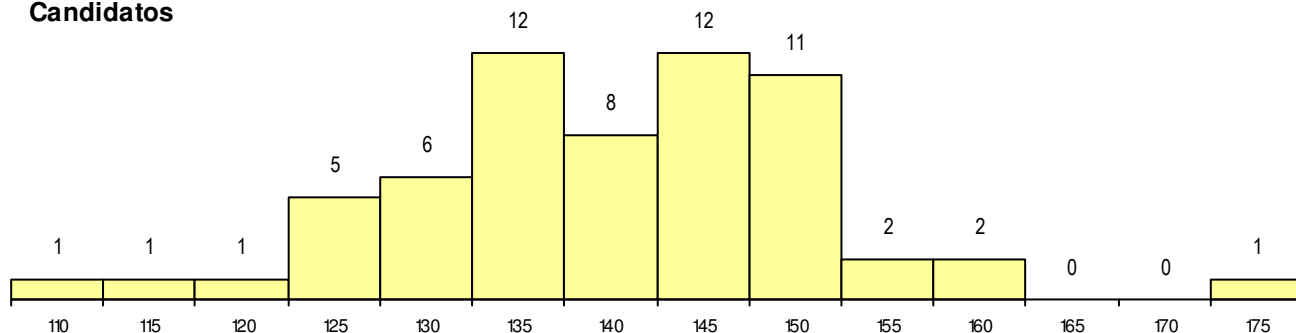

**SEXO DOS CANDIDATOS**

Sexo	Cands. %	Cols. %
Masc.	16 11	1 6
Femin.	46 32	5 29
<b>Total</b>	<b>62</b>	<b>6</b>

**CURSO DO 12º ANO**

(15 mais frequentes)

Curso 12º ano	Cands. %	Cols. %
F62 Línguas e Humanidades	32 22	3 18
F60 Ciências e Tecnologias	6 4	1 6
F61 Ciências Socioeconómicas	4 3	0 0
C62 Línguas e Humanidades	3 2	1 6
950 Equivalências Estrangeiras (Decret	3 2	0 0
840 Agrupamento 4 / geral	1 1	1 6
P39 Técnico de Design Gráfico	1 1	0 0
C80 Recorrente - Ciências e Tecnologia	1 1	0 0
C82 Recorrente - Línguas e Humanidad	1 1	0 0
F75 Secundário de Dança	1 1	0 0
H23 Línguas e Relações Empresariais (	1 1	0 0
H71 Técnico de Multimédia	1 1	0 0
P51 Técnico de Gestão	1 1	0 0
P84 Técnico de Serviços Jurídicos	1 1	0 0
R49 Técnico de Apoio à Gestão	1 1	0 0

**MÉDIAS dos Colocados**

Nota de candidatura	153.5
Prova de ingresso	153.7
Média do 12º ano	153.3
Média do 10º/11º ano	153.3

**DISTRIBUIÇÕES DE NOTAS DE CANDIDATURA**

**Candidatos**

**Colocados**