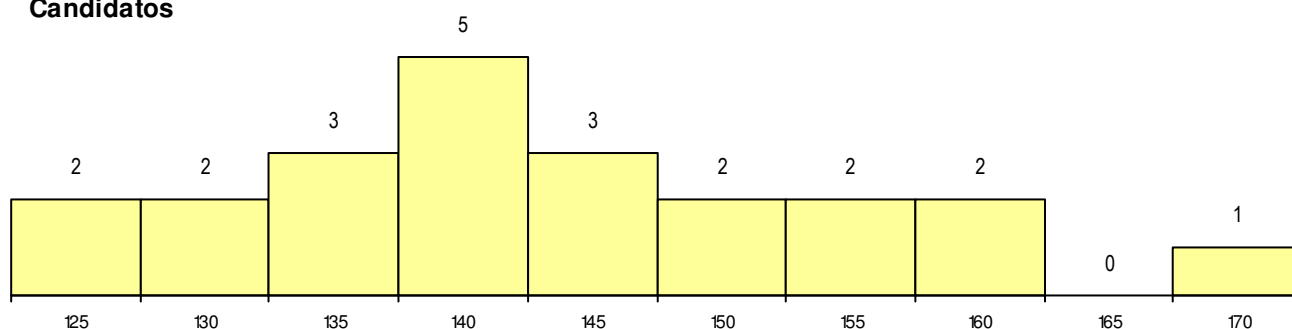

SEXO DOS CANDIDATOS

Sexo	Cands. %	Cols. %
Masc.	4 6	0 0
Femin.	18 27	1 20
Total	22	1

CURSO DO 12º ANO

(15 mais frequentes)

Curso 12º ano	Cands. %	Cols. %
F62 Línguas e Humanidades	12 18	0 0
F61 Ciências Socioeconómicas	2 3	0 0
F60 Ciências e Tecnologias	2 3	0 0
900 Emigrantes	1 2	1 20
966 Cursos EFA, Formações Modulares	1 2	0 0
P11 Técnico Auxiliar de Saúde	1 2	0 0
H23 Línguas e Relações Empresariais (1 2	0 0
F70 Comunicação Audiovisual	1 2	0 0
C62 Línguas e Humanidades	1 2	0 0

MÉDIAS dos Colocados

Nota de candidatura	161.0
Prova de ingresso	161.0
Média do 12º ano	161.0
Média do 10º/11º ano	161.0

DISTRIBUIÇÕES DE NOTAS DE CANDIDATURA

Candidatos

Colocados