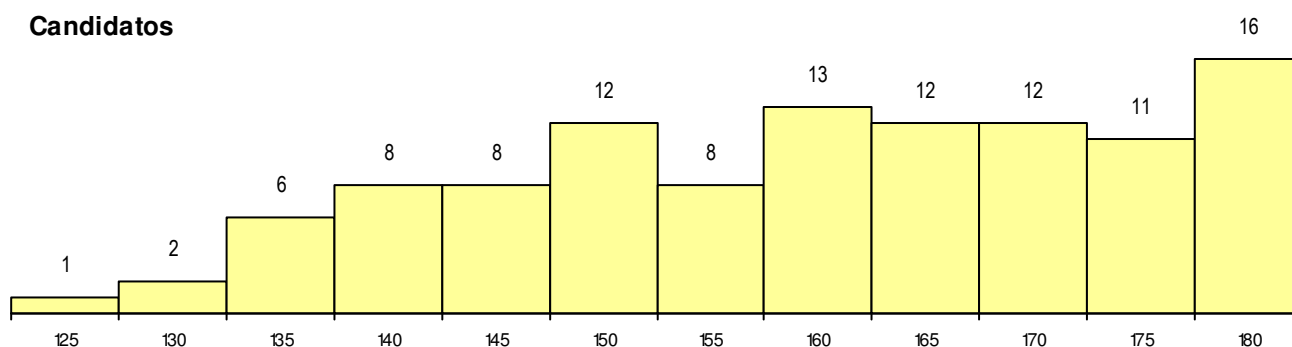

SEXO DOS CANDIDATOS

Sexo	Cands. %	Cols. %
Masc.	31 8	0 0
Femin.	78 19	1 6
Total	109	1

CURSO DO 12º ANO

(15 mais frequentes)

Curso 12º ano	Cands. %	Cols. %
F62 Línguas e Humanidades	69 17	1 6
F60 Ciências e Tecnologias	19 5	0 0
F61 Ciências Socioeconómicas	4 1	0 0
950 Equivalências Estrangeiras (Decret	3 1	0 0
P84 Técnico de Serviços Jurídicos	2 0	0 0
C62 Línguas e Humanidades	2 0	0 0
H28 Análises Químico-Biológicas	1 0	0 0
C80 Recorrente - Ciências e Tecnologia	1 0	0 0
F64 Artes Visuais	1 0	0 0
H25 Património e Turismo (VT)	1 0	0 0
P51 Técnico de Gestão	1 0	0 0
R02 Artes do Espetáculo - Interpretação	1 0	0 0
610 Cursos de Educação e Formação (1 0	0 0
G80 Cursos profissionais das EP anterio	1 0	0 0
900 Emigrantes	1 0	0 0

MÉDIAS dos Colocados

Nota de candidatura	182.0
Prova de ingresso	176.0
Média do 12º ano	186.0
Média do 10º/11º ano	186.0

DISTRIBUIÇÕES DE NOTAS DE CANDIDATURA

Candidatos

Colocados