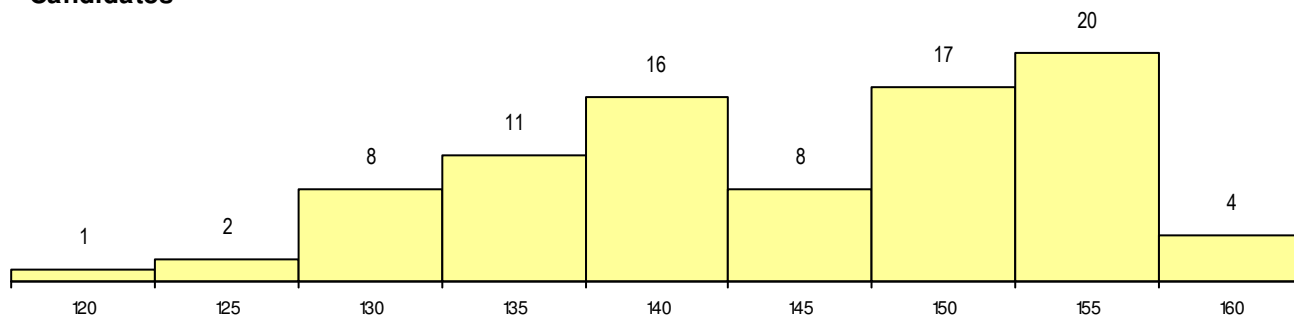

SEXO DOS CANDIDATOS

Sexo	Cands. %	Cols. %
Masc.	32 12	3 12
Femin.	55 21	5 19
Total	87	8

CURSO DO 12º ANO

Curso 12º ano	(15 mais frequentes)	
	Cands. %	Cols. %
F62 Línguas e Humanidades	51 20	5 19
F60 Ciências e Tecnologias	12 5	1 4
F61 Ciências Socioeconómicas	7 3	1 4
950 Equivalências Estrangeiras (Decret	3 1	0 0
610 Cursos de Educação e Formação (2 1	1 4
P84 Técnico de Serviços Jurídicos	2 1	0 0
003 3.º curso	1 0	0 0
060 Ciências e Tecnologias (DL 74/200	1 0	0 0
C61 Ciências Socioeconómicas	1 0	0 0
C70 Comunicação Audiovisual	1 0	0 0
C80 Recorrente - Ciências e Tecnologia	1 0	0 0
002 2.º curso	1 0	0 0
C82 Recorrente - Línguas e Humanidad	1 0	0 0
966 Cursos EFA, Formações Modulares	1 0	0 0
P56 Técnico de Gestão e Programação	1 0	0 0

MÉDIAS dos Colocados

Nota de candidatura	157.6
Prova de ingresso	155.2
Média do 12º ano	160.0
Média do 10º/11º ano	160.0

DISTRIBUIÇÕES DE NOTAS DE CANDIDATURA

Candidatos

Colocados