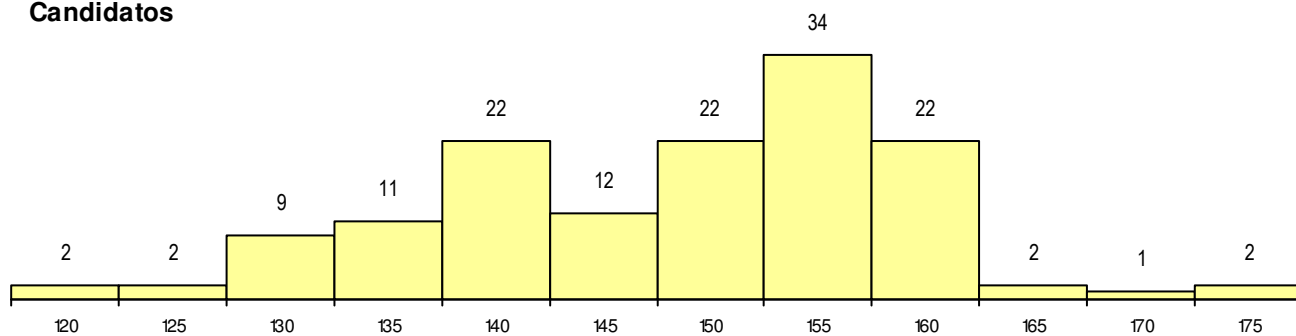

SEXO DOS CANDIDATOS

Sexo	Cands. %	Cols. %
Masc.	49 10	1 2
Femin.	92 19	8 15
Total	141	9

CURSO DO 12º ANO

Curso 12º ano	Cands. %	Cols. %
F62 Línguas e Humanidades	88 18	4 7
F60 Ciências e Tecnologias	25 5	2 4
F61 Ciências Socioeconómicas	9 2	1 2
950 Equivalências Estrangeiras (Decret	5 1	1 2
610 Cursos de Educação e Formação (3 1	0 0
P84 Técnico de Serviços Jurídicos	2 0	0 0
C62 Línguas e Humanidades	1 0	1 2
966 Cursos EFA, Formações Modulares	1 0	0 0
P56 Técnico de Gestão e Programação	1 0	0 0
C82 Recorrente - Línguas e Humanidad	1 0	0 0
C81 Recorrente - Ciências Socioeconóm	1 0	0 0
C80 Recorrente - Ciências e Tecnologia	1 0	0 0
C70 Comunicação Audiovisual	1 0	0 0
060 Ciências e Tecnologias (DL 74/200	1 0	0 0
002 2.º curso	1 0	0 0

MÉDIAS dos Colocados

Nota de candidatura	165.5
Prova de ingresso	164.1
Média do 12º ano	166.8
Média do 10º/11º ano	166.8

DISTRIBUIÇÕES DE NOTAS DE CANDIDATURA

Candidatos

Colocados