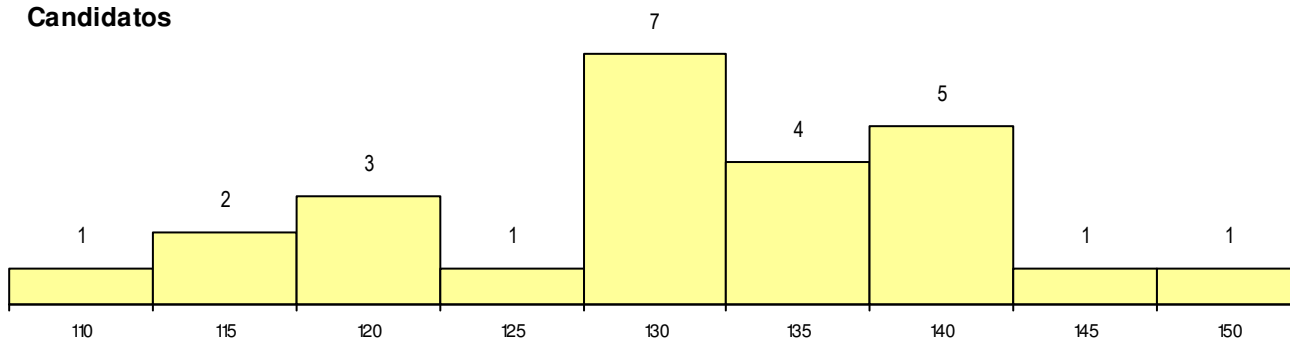

SEXO DOS CANDIDATOS

Sexo	Cands. %	Cols. %
Masc.	10 21	0 0
Femin.	15 31	2 33
Total	25	2

CURSO DO 12º ANO

(15 mais frequentes)

Curso 12º ano	Cands. %	Cols. %
F62 Línguas e Humanidades	14 29	0 0
F60 Ciências e Tecnologias	3 6	0 0
966 Cursos EFA, Formações Modulares	2 4	0 0
P91 Técnico de Turismo	1 2	1 17
P69 Técnico de Organização de Evento	1 2	1 17
725 Técnico comercial	1 2	0 0
F64 Artes Visuais	1 2	0 0
F61 Ciências Socioeconómicas	1 2	0 0
002 2.º curso	1 2	0 0

MÉDIAS dos Colocados

Nota de candidatura	148.8
Prova de ingresso	128.5
Média do 12º ano	169.0
Média do 10º/11º ano	169.0

DISTRIBUIÇÕES DE NOTAS DE CANDIDATURA

Candidatos

Colocados