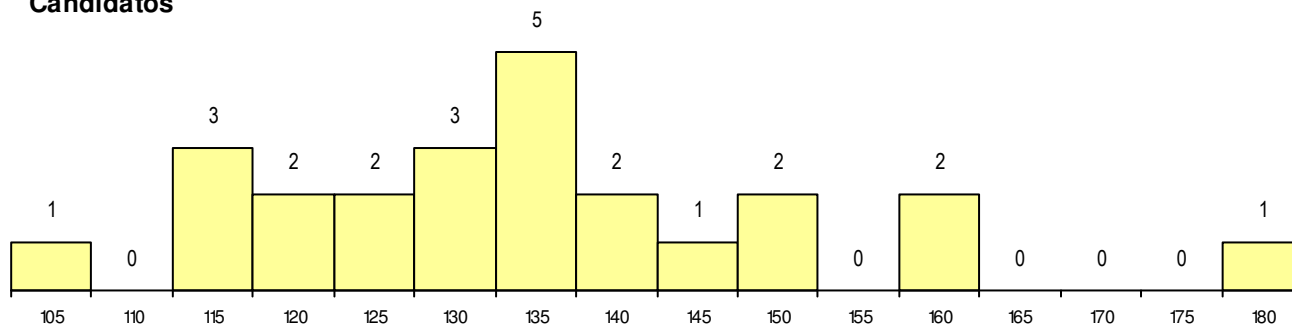

SEXO DOS CANDIDATOS

Sexo	Cands. %	Cols. %
Masc.	12 17	0 0
Femin.	12 17	2 14
Total	24	2

CURSO DO 12º ANO

(15 mais frequentes)

Curso 12º ano	Cands. %	Cols. %
F62 Línguas e Humanidades	11 15	1 7
F60 Ciências e Tecnologias	6 8	1 7
966 Cursos EFA, Formações Modulares	1 1	0 0
P84 Técnico de Serviços Jurídicos	1 1	0 0
P14 Técnico de Multimédia	1 1	0 0
F61 Ciências Socioeconómicas	1 1	0 0
C81 Recorrente - Ciências Socioeconóm	1 1	0 0
C80 Recorrente - Ciências e Tecnologia	1 1	0 0
C62 Línguas e Humanidades	1 1	0 0

MÉDIAS dos Colocados

Nota de candidatura	140.0
Prova de ingresso	139.5
Média do 12º ano	140.5
Média do 10º/11º ano	140.5

DISTRIBUIÇÕES DE NOTAS DE CANDIDATURA

Candidatos

Colocados