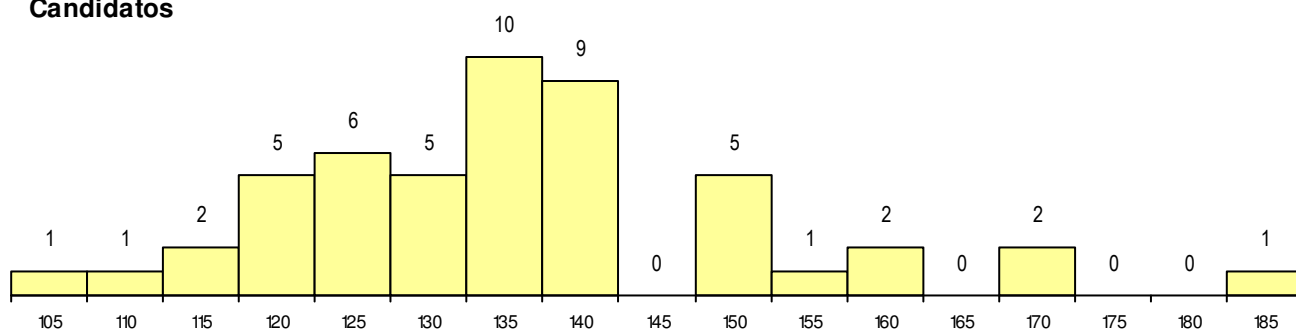

SEXO DOS CANDIDATOS

Sexo	Cands. %	Cols. %
Masc.	26 21	1 14
Femin.	24 19	1 14
Total	50	2

CURSO DO 12º ANO (15 mais frequentes)

Curso 12º ano	Cands. %	Cols. %
F62 Línguas e Humanidades	35 28	2 29
P92 Técnico de Turismo Ambiental e Ru	2 2	0 0
F61 Ciências Socioeconómicas	2 2	0 0
F60 Ciências e Tecnologias	2 2	0 0
840 Agrupamento 4 / geral	1 1	0 0
R17 Técnico em Animação de Turismo	1 1	0 0
P44 Técnico de Eletrónica, Automação e	1 1	0 0
P01 Animador Sociocultural	1 1	0 0
F72 Design de Produto	1 1	0 0
F64 Artes Visuais	1 1	0 0
C82 Recorrente - Línguas e Humanidad	1 1	0 0
C81 Recorrente - Ciências Socioeconóm	1 1	0 0
C62 Línguas e Humanidades	1 1	0 0

MÉDIAS dos Colocados

Nota de candidatura	169.3
Prova de ingresso	168.5
Média do 12º ano	170.0
Média do 10º/11º ano	170.0

DISTRIBUIÇÕES DE NOTAS DE CANDIDATURA

Candidatos

Colocados