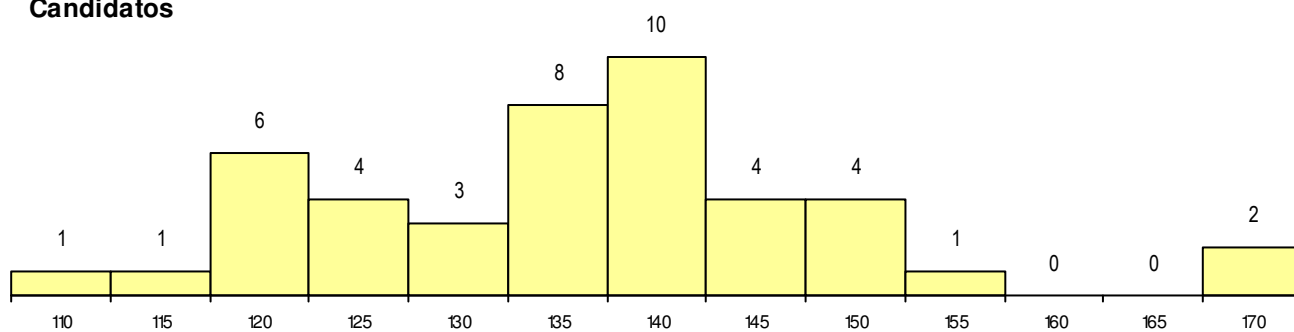

**SEXO DOS CANDIDATOS**

Sexo	Cands. %	Cols. %
Masc.	12 14	1 20
Femin.	32 39	0 0
<b>Total</b>	<b>44</b>	<b>1</b>

**CURSO DO 12º ANO**

(15 mais frequentes)

Curso 12º ano	Cands. %	Cols. %
F62 Línguas e Humanidades	15 18	0 0
F64 Artes Visuais	11 13	0 0
C82 Recorrente - Línguas e Humanidad	2 2	0 0
F72 Design de Produto	2 2	0 0
966 Cursos EFA, Formações Modulares	2 2	0 0
F73 Produção Artística	1 1	1 20
F61 Ciências Socioeconómicas	1 1	0 0
F70 Comunicação Audiovisual	1 1	0 0
C62 Línguas e Humanidades	1 1	0 0
P48 Técnico de Fotografia	1 1	0 0
P67 Técnico de Museografia e Gestão d	1 1	0 0
P69 Técnico de Organização de Evento	1 1	0 0
P91 Técnico de Turismo	1 1	0 0
P92 Técnico de Turismo Ambiental e Ru	1 1	0 0
725 Técnico comercial	1 1	0 0

**MÉDIAS dos Colocados**

Nota de candidatura	169.0
Prova de ingresso	176.0
Média do 12º ano	162.0
Média do 10º/11º ano	162.0

**DISTRIBUIÇÕES DE NOTAS DE CANDIDATURA**

**Candidatos**

**Colocados**