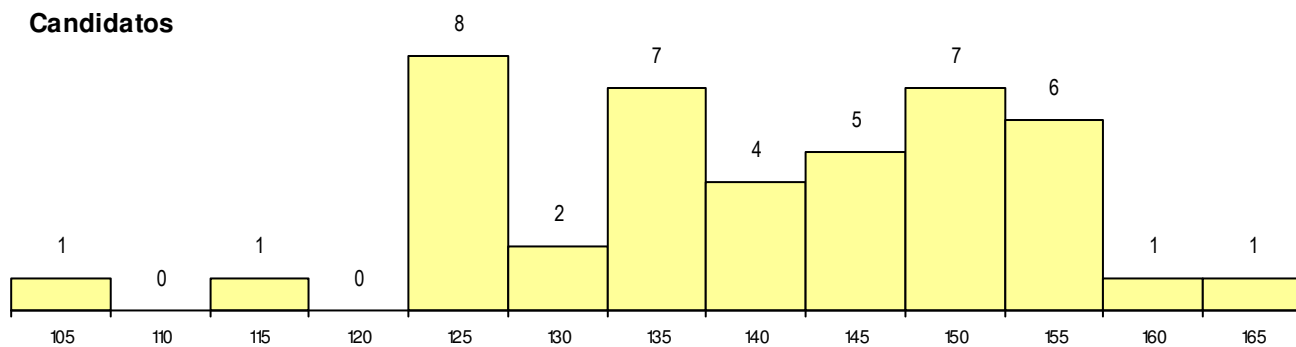

**SEXO DOS CANDIDATOS**

Sexo	Cands. %	Cols. %
Masc.	14 12	0 0
Femin.	29 25	3 60
<b>Total</b>	<b>43</b>	<b>3</b>

**CURSO DO 12º ANO**

(15 mais frequentes)

Curso 12º ano	Cands. %	Cols. %
F62 Línguas e Humanidades	24 21	2 40
P91 Técnico de Turismo	3 3	0 0
C82 Recorrente - Línguas e Humanidad	3 3	0 0
F60 Ciências e Tecnologias	2 2	0 0
F70 Comunicação Audiovisual	1 1	1 20
950 Equivalências Estrangeiras (Decret	1 1	0 0
R15 Técnico de Desporto	1 1	0 0
R02 Artes do Espetáculo - Interpretação	1 1	0 0
P14 Técnico de Multimédia	1 1	0 0
F73 Produção Artística	1 1	0 0
F71 Design de Comunicação	1 1	0 0
F64 Artes Visuais	1 1	0 0
F61 Ciências Socioeconómicas	1 1	0 0
C81 Recorrente - Ciências Socioeconóm	1 1	0 0
C62 Línguas e Humanidades	1 1	0 0

**MÉDIAS dos Colocados**

Nota de candidatura	159.2
Prova de ingresso	173.3
Média do 12º ano	145.0
Média do 10º/11º ano	145.0

**DISTRIBUIÇÕES DE NOTAS DE CANDIDATURA**

**Candidatos**

**Colocados**