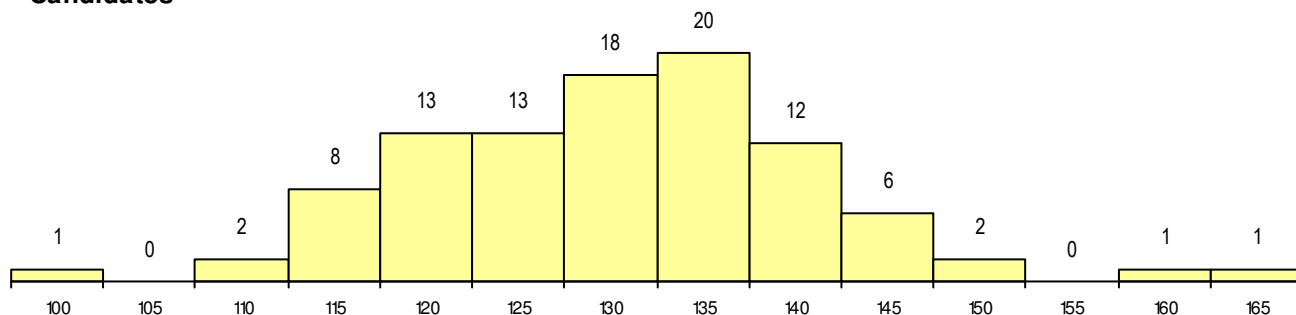

SEXO DOS CANDIDATOS

Sexo	Cands. %	Cols. %
Masc.	28 12	2 13
Femin.	69 29	5 31
Total	97	7

CURSO DO 12º ANO

(15 mais frequentes)

Curso 12º ano	Cands. %	Cols. %
F62 Línguas e Humanidades	49 21	2 13
F60 Ciências e Tecnologias	20 8	1 6
F61 Ciências Socioeconómicas	5 2	0 0
P28 Técnico de Comunicação - Marketin	3 1	1 6
P91 Técnico de Turismo	2 1	1 6
R46 Técnico de Ação Educativa	2 1	0 0
P84 Técnico de Serviços Jurídicos	2 1	0 0
966 Cursos EFA, Formações Modulares	2 1	0 0
C82 Recorrente - Línguas e Humanidad	2 1	0 0
C62 Línguas e Humanidades	2 1	0 0
P11 Técnico Auxiliar de Saúde	1 0	1 6
P69 Técnico de Organização de Evento	1 0	1 6
C80 Recorrente - Ciências e Tecnologia	1 0	0 0
C81 Recorrente - Ciências Socioeconóm	1 0	0 0
F70 Comunicação Audiovisual	1 0	0 0

MÉDIAS dos Colocados

Nota de candidatura	148.3
Prova de ingresso	143.0
Média do 12º ano	153.6
Média do 10º/11º ano	153.6

DISTRIBUIÇÕES DE NOTAS DE CANDIDATURA

Candidatos

Colocados