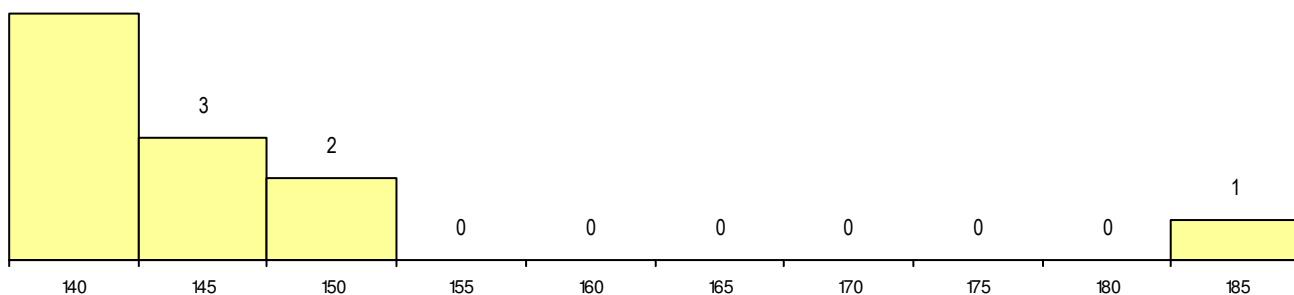

SEXO DOS CANDIDATOS

Sexo	Cands. %	Cols. %
Masc.	1 2	0 0
Femin.	11 17	3 23
Total	12	3

CURSO DO 12º ANO (15 mais frequentes)

Curso 12º ano	Cands. %	Cols. %
F62 Línguas e Humanidades	9 14	2 15
R46 Técnico de Ação Educativa	1 2	1 8
P91 Técnico de Turismo	1 2	0 0
P28 Técnico de Comunicação - Marketin	1 2	0 0

MÉDIAS dos Colocados

Nota de candidatura 145.3
 Prova de ingresso 131.0
 Média do 12º ano 159.7
 Média do 10º/11º ano 159.7

DISTRIBUIÇÕES DE NOTAS DE CANDIDATURA

Candidatos

Colocados