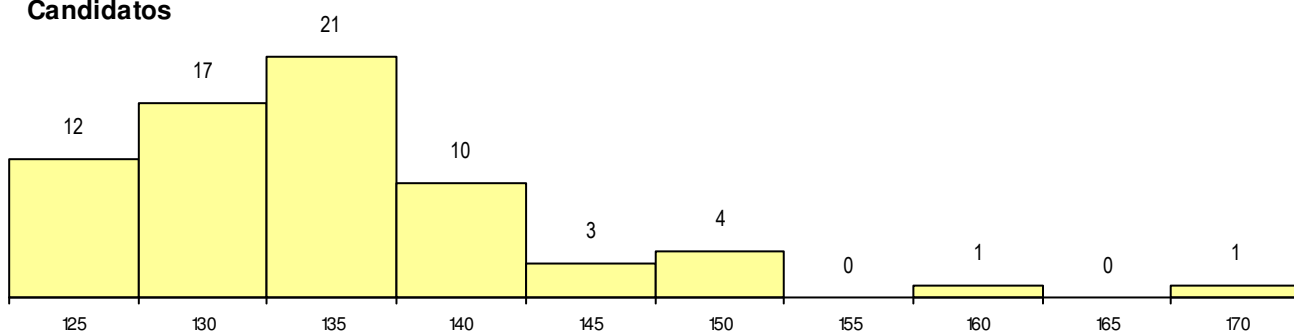

SEXO DOS CANDIDATOS

Sexo	Cands. %	Cols. %
Masc.	31 20	0 0
Femin.	38 25	3 30
Total	69	3

CURSO DO 12º ANO

(15 mais frequentes)

Curso 12º ano	Cands. %	Cols. %
F62 Línguas e Humanidades	47 30	2 20
F60 Ciências e Tecnologias	10 6	0 0
C82 Recorrente - Línguas e Humanidad	3 2	0 0
F61 Ciências Socioeconómicas	2 1	1 10
C80 Recorrente - Ciências e Tecnologia	2 1	0 0
725 Técnico comercial	1 1	0 0
R02 Artes do Espetáculo - Interpretação	1 1	0 0
P92 Técnico de Turismo Ambiental e Ru	1 1	0 0
P75 Técnico de Proteção Civil	1 1	0 0
C62 Línguas e Humanidades	1 1	0 0

MÉDIAS dos Colocados

Nota de candidatura	140.2
Prova de ingresso	133.0
Média do 12º ano	147.3
Média do 10º/11º ano	147.3

DISTRIBUIÇÕES DE NOTAS DE CANDIDATURA

Candidatos

Colocados