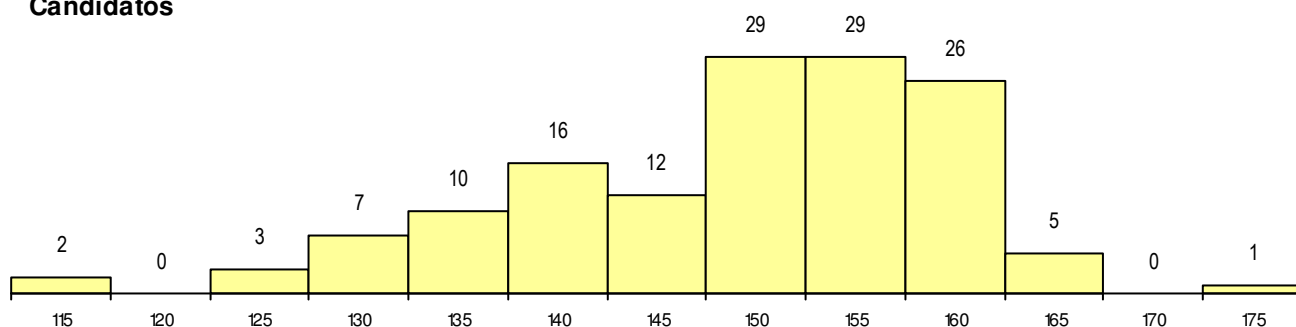

SEXO DOS CANDIDATOS

Sexo	Cands. %	Cols. %
Masc.	62 15	3 9
Femin.	78 19	6 18
Total	140	9

CURSO DO 12º ANO (15 mais frequentes)

Curso 12º ano	Cands. %	Cols. %
F61 Ciências Socioeconómicas	94 23	9 27
F60 Ciências e Tecnologias	41 10	0 0
950 Equivalências Estrangeiras (Decret	3 1	0 0
C80 Recorrente - Ciências e Tecnologia	1 0	0 0
C60 Ciências e Tecnologias	1 0	0 0

MÉDIAS dos Colocados

Nota de candidatura	161.2
Prova de ingresso	153.3
Média do 12º ano	169.0
Média do 10º/11º ano	169.0

DISTRIBUIÇÕES DE NOTAS DE CANDIDATURA

Candidatos

Colocados