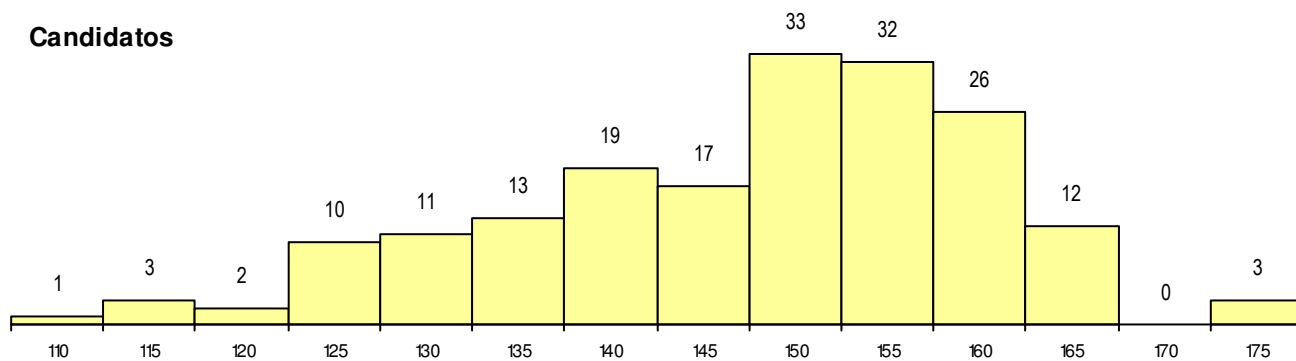

SEXO DOS CANDIDATOS

Sexo	Cands. %	Cols. %
Masc.	85 18	4 13
Femin.	97 21	6 19
Total	182	10

CURSO DO 12º ANO

(15 mais frequentes)

Curso 12º ano	Cands. %	Cols. %
F61 Ciências Socioeconómicas	111 24	6 19
F60 Ciências e Tecnologias	66 14	3 9
950 Equivalências Estrangeiras (Decret	5 1	1 3

MÉDIAS dos Colocados

Nota de candidatura 164.4
 Prova de ingresso 160.4
 Média do 12º ano 168.3
 Média do 10º/11º ano 168.3

DISTRIBUIÇÕES DE NOTAS DE CANDIDATURA

Candidatos

Colocados