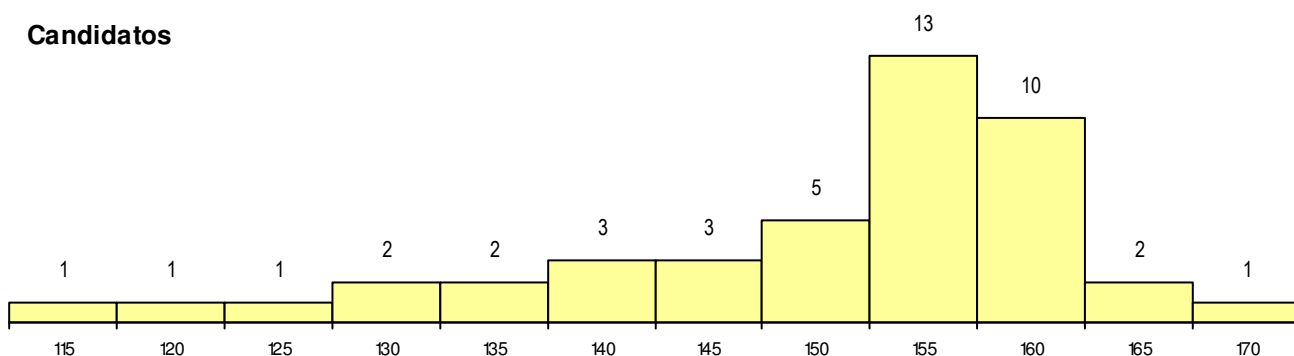

SEXO DOS CANDIDATOS

Sexo	Cands. %	Cols. %
Masc.	18 21	2 22
Femin.	26 31	0 0
Total	44	2

CURSO DO 12º ANO (15 mais frequentes)

Curso 12º ano	Cands. %	Cols. %
F61 Ciências Socioeconómicas	27 32	1 11
F60 Ciências e Tecnologias	11 13	1 11
950 Equivalências Estrangeiras (Decret	4 5	0 0
900 Emigrantes	1 1	0 0
C80 Recorrente - Ciências e Tecnologia	1 1	0 0

MÉDIAS dos Colocados

Nota de candidatura 163.4
 Prova de ingresso 167.3
 Média do 12º ano 159.5
 Média do 10º/11º ano 159.5

DISTRIBUIÇÕES DE NOTAS DE CANDIDATURA

Candidatos

Colocados