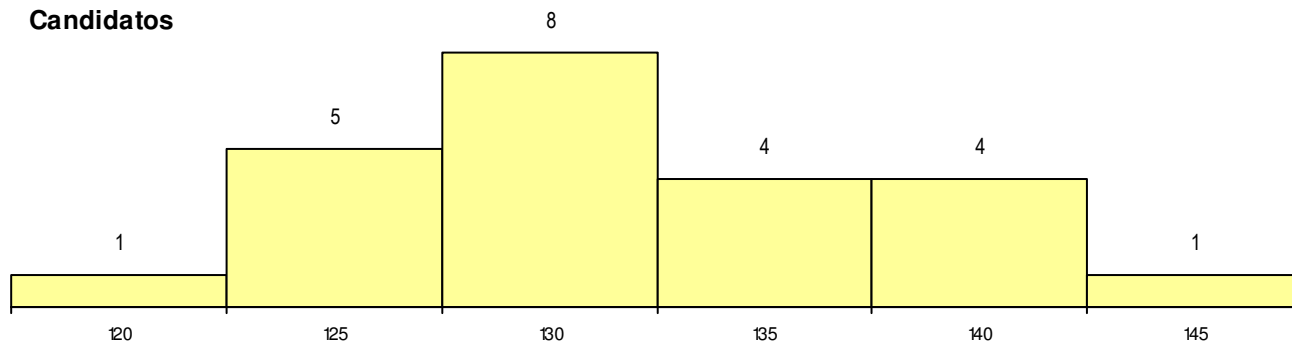

SEXO DOS CANDIDATOS

Sexo	Cands. %	Cols. %
Masc.	7 12	1 14
Femin.	16 28	2 29
Total	23	3

CURSO DO 12º ANO (15 mais frequentes)

Curso 12º ano	Cands. %	Cols. %
F62 Línguas e Humanidades	11 19	3 43
F60 Ciências e Tecnologias	5 9	0 0
R49 Técnico de Apoio à Gestão	1 2	0 0
R21 Técnico Comercial	1 2	0 0
R15 Técnico de Desporto	1 2	0 0
P14 Técnico de Multimédia	1 2	0 0
P06 Instrumentista de Cordas e de Tecl	1 2	0 0
H38 Tecnologias da Saúde	1 2	0 0
F61 Ciências Socioeconómicas	1 2	0 0

MÉDIAS dos Colocados

Nota de candidatura	141.1
Prova de ingresso	147.3
Média do 12º ano	137.7
Média do 10º/11º ano	137.7

DISTRIBUIÇÕES DE NOTAS DE CANDIDATURA

Candidatos

Colocados