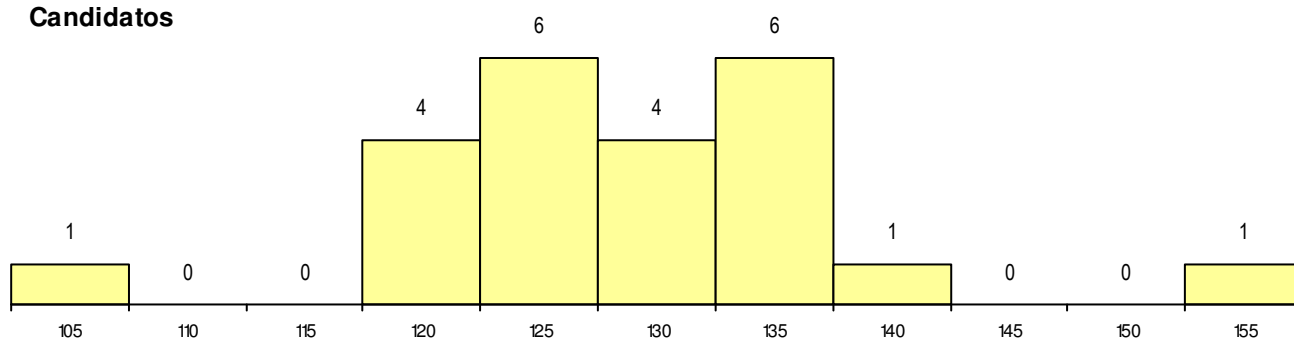

SEXO DOS CANDIDATOS

Sexo	Cands. %	Cols. %
Masc.	11 15	1 17
Femin.	12 17	0 0
Total	23	1

CURSO DO 12º ANO

(15 mais frequentes)

Curso 12º ano	Cands. %	Cols. %
F62 Línguas e Humanidades	8 11	1 17
F60 Ciências e Tecnologias	5 7	0 0
F61 Ciências Socioeconómicas	2 3	0 0
C80 Recorrente - Ciências e Tecnologia	2 3	0 0
950 Equivalências Estrangeiras (Decret	1 1	0 0
S67 Técnico de Cozinha/Pastelaria	1 1	0 0
R15 Técnico de Desporto	1 1	0 0
P19 Técnico de Apoio Psicossocial	1 1	0 0
P14 Técnico de Multimédia	1 1	0 0
C62 Línguas e Humanidades	1 1	0 0

MÉDIAS dos Colocados

Nota de candidatura	138.0
Prova de ingresso	151.0
Média do 12º ano	131.0
Média do 10º/11º ano	131.0

DISTRIBUIÇÕES DE NOTAS DE CANDIDATURA

Candidatos

Colocados